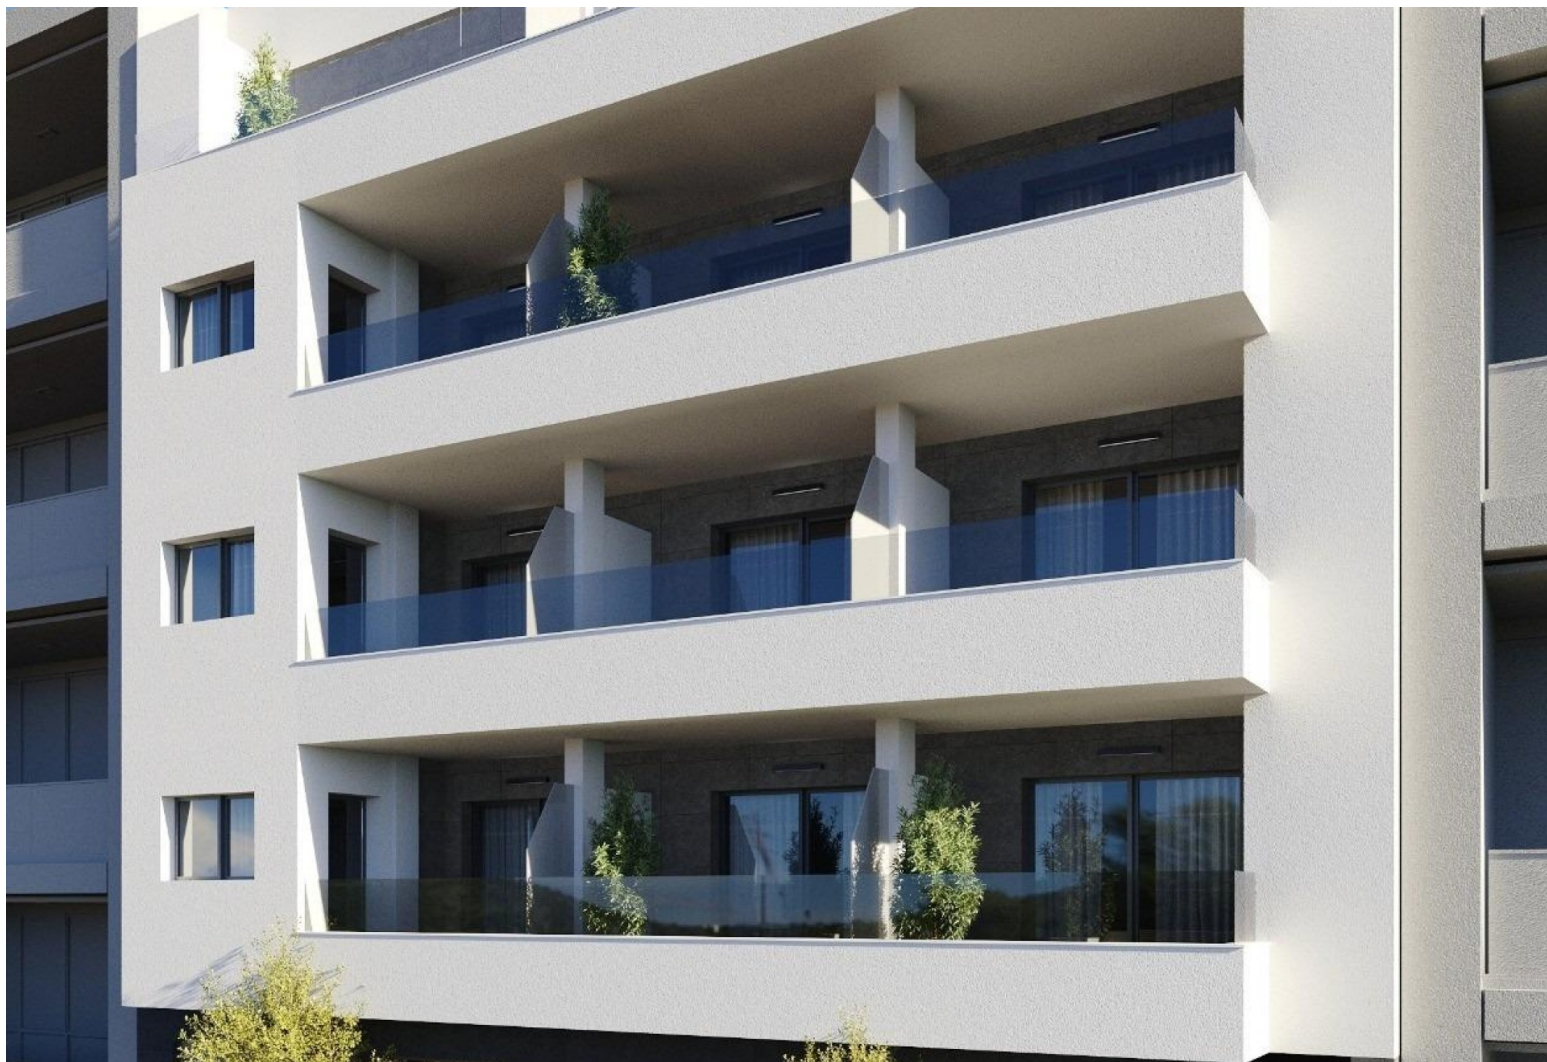

REF: RD-29531

Nowo zbudowane · Apartament · Torrevieja

2 SYPIALNIE

2 ŁAZIENKI

85M<sup>2</sup>

0M<sup>2</sup>

TAK

B

Nowe apartamenty w Torrevieja, zaledwie 400 m od Playa del Cura. Doskonała lokalizacja w samym sercu Torrevieja. Odkryj te zupełnie nowe apartamenty i penthouse'y w jednej z najbardziej poszukiwanych lokalizacji w Torrevieja, zaledwie 400 m od Playa del Cura i 150 m od nadmorskiej promenady. Ta tętniąca życiem dzielnica położona w centrum miasta oferuje wszystkie niezbędne usługi w odległości spaceru, w tym supermarkety, sklepy, restauracje, kawiarnie i transport publiczny. Torrevieja to znane nadmorskie miasto na Costa Blanca, słynące z łagodnego klimatu śródziemnomorskiego, żywej atmosfery i całorocznego stylu życia nad morzem. Nowoczesne apartamenty o przestronnym rozkładzie. Ta ekskluzywna nowa inwestycja składa się z zaledwie 12 apartamentów i penthouse'ów z 2 lub 3 sypialniami, zaprojektowanych z myślą o komforcie, funkcjonalności i nowoczesnym stylu. Apartamenty na środkowych piętrach maj...