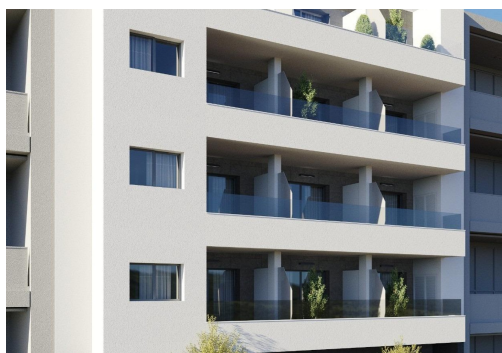

REF: RD-29531

Nowo zbudowane · Apartament · Torrevieja

2 SYPIALNIE

2 ŁAZIENKI

85M<sup>2</sup>

0M<sup>2</sup>

TAK

B

Nowe apartamenty w Torrevieja, zaledwie 400 m od Playa del Cura. Doskonała lokalizacja w samym sercu Torrevieja. Odkryj te zupełnie nowe apartamenty i penthouse'y w jednej z najbardziej poszukiwanych lokalizacji w Torrevieja, zaledwie 400 m od Playa del Cura i 150 m od nadmorskiej promenady. Ta tętniąca życiem dzielnica położona w centrum miasta oferuje wszystkie niezbędne usługi w odległości spaceru, w tym supermarkety, sklepy, restauracje, kawiarnie i transport publiczny. Torrevieja to znane nadmorskie miasto na Costa Blanca, słynące z łagodnego klimatu śródziemnomorskiego, żywej atmosfery i całorocznego stylu życia nad morzem. Nowoczesne apartamenty o przestronnym rozkładzie. Ta ekskluzywna nowa inwestycja składa się z zaledwie 12 apartamentów i penthouse'ów z 2 lub 3 sypialniami, zaprojektowanych z myślą o komforcie, funkcjonalności i nowoczesnym stylu. Apartamenty na środkowych piętrach maj...