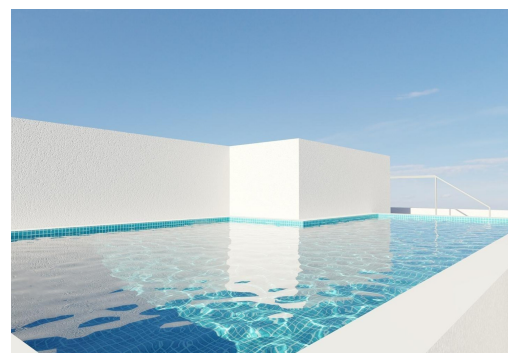

REF: RD-29531

Nowo zbudowane · Apartament · Torrevieja

2 SYPIALNIE

2 ŁAZIENKI

85M²

0M²

TAK

B