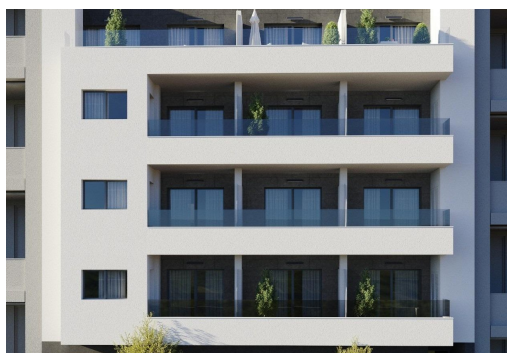

REF: RD-29531

Nowo zbudowane · Apartament · Torrevieja

2 SYPIALNIE

2 ŁAZIENKI

85M<sup>2</sup>

0M<sup>2</sup>

TAK

B

Nowe apartamenty w Torrevieja, zaledwie 400 m od Playa del Cura. Doskonała lokalizacja w samym sercu Torrevieja. Odkryj te zupełnie nowe apartamenty i penthouse'y w jednej z najbardziej poszukiwanych lokalizacji w Torrevieja, zaledwie 400 m od Playa del Cura i 150 m od nadmorskiej promenady. Ta tętniąca życiem dzielnica położona w centrum miasta oferuje wszystkie niezbędne usługi w odległości spaceru, w tym supermarkety, sklepy, restauracje, kawiarnie i transport publiczny. Torrevieja to znane nadmorskie miasto na Costa Blanca, słynące z łagodnego klimatu śródziemnomorskiego, żywej atmosfery i całorocznego stylu życia nad morzem. Nowoczesne apartamenty o przestronnym rozkładzie. Ta ekskluzywna nowa inwestycja składa się z zaledwie 12 apartamentów i penthouse'ów z 2 lub 3 sypialniami, zaprojektowanych z myślą o komforcie, funkcjonalności i nowoczesnym stylu. Apartamenty na środkowych piętrach maj...