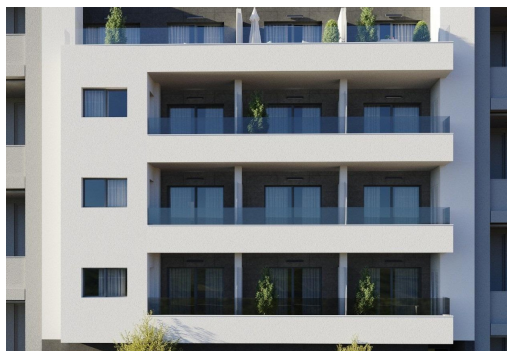

REF: RD-29531

Nybygg · Leilighet · Torre Vieja

2 SOVEROM

2 BAD

85M²

0M²

JA

B

Nybyggede leiligheter i Torrevieja Bare 400 m fra Playa del Cura. Førsteklasses beliggenhet i hjertet av Torrevieja. Oppdag disse splitter nye leilighetene og penthouse-leilighetene i et av de mest ettertraktede områdene i Torrevieja, bare 400 m fra Playa del Cura og bare 150 m fra strandpromenaden. Dette livlige nabolaget ligger i sentrum av byen og tilbyr alle nødvendige tjenester innen gangavstand, inkludert supermarkeder, butikker, restauranter, kafeer og offentlig transport. Torrevieja er en velkjent kystby på Costa Blanca, kjent for sitt milde middelhavsklima, livlige atmosfære og helårsliv ved sjøen. Moderne leiligheter med romslig planløsning. Dette eksklusive nye prosjektet består av bare 12 leiligheter og penthouse-leiligheter med 2 eller 3 soverom, designet for å tilby komfort, funksjonalitet og moderne stil. Leilighetene i mellomste etasje har store terrasser, mens penthouse-leilighetene har et ekstra ...