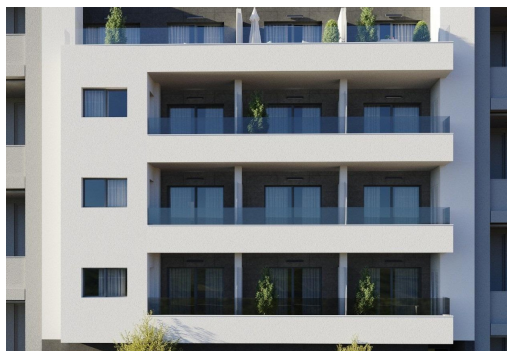

REF: RD-29531

Nueva construcción · Piso · Torrevieja

2 HABITACIONES

2 BAÑOS

85M²

0M²

SÍ

B

Apartamentos de nueva construcción en Torre Vieja A solo 400 m de la Playa del Cura. Ubicación privilegiada en el corazón de Torre Vieja. Descubra estos apartamentos y áticos a estrenar en una de las zonas más cotizadas de Torre Vieja, a solo 400 m de la Playa del Cura y a 150 m del paseo marítimo. Situado en el centro de la ciudad, este animado barrio ofrece todos los servicios esenciales a poca distancia, incluyendo supermercados, tiendas, restaurantes, cafeterías y transporte público. Torre Vieja es una conocida ciudad costera de la Costa Blanca, famosa por su clima mediterráneo templado, su animado ambiente y su estilo de vida junto al mar durante todo el año. Apartamentos modernos con distribuciones espaciosas. Esta exclusiva promoción nueva consta de solo 12 apartamentos y áticos de 2 o 3 dormitorios, diseñados para ofrecer comodidad, funcionalidad y estilo contemporáneo. Los apartamentos de las plantas inte...