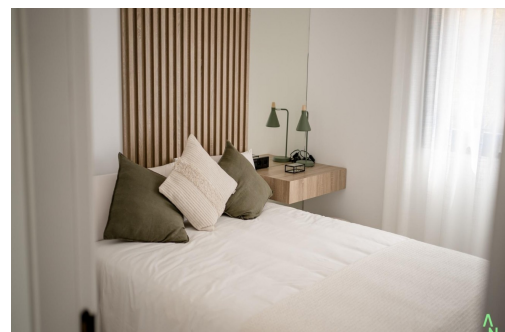

Appartements neufs au Condado de Alhama Golf Resort Murcia Une vie moderne dans un prestigieux complexe de golf Découvrez ces appartements neufs situés dans le célèbre Condado de Alhama Golf Resort, dans la région de Murcie. Ce complexe résidentiel exclusif composé de villas et d'appartements est situé dans un complexe sécurisé entouré par la nature, des installations sportives et un parcours de golf de championnat, offrant un style de vie exceptionnel dans un environnement méditerranéen paisible. Condado de Alhama est un complexe de golf bien établi, doté d'un centre commercial, de supermarchés, de bars, de restaurants, d'espaces sportifs et de jardins paysagers. C'est un choix idéal pour une résidence permanente ou une maison de vacances, alliant confort, sécurité et loisirs. Appartements contemporains avec terrasses et solariums Les appartements sont répartis dans des immeubles bas de 8 unités, avec des logements au ...