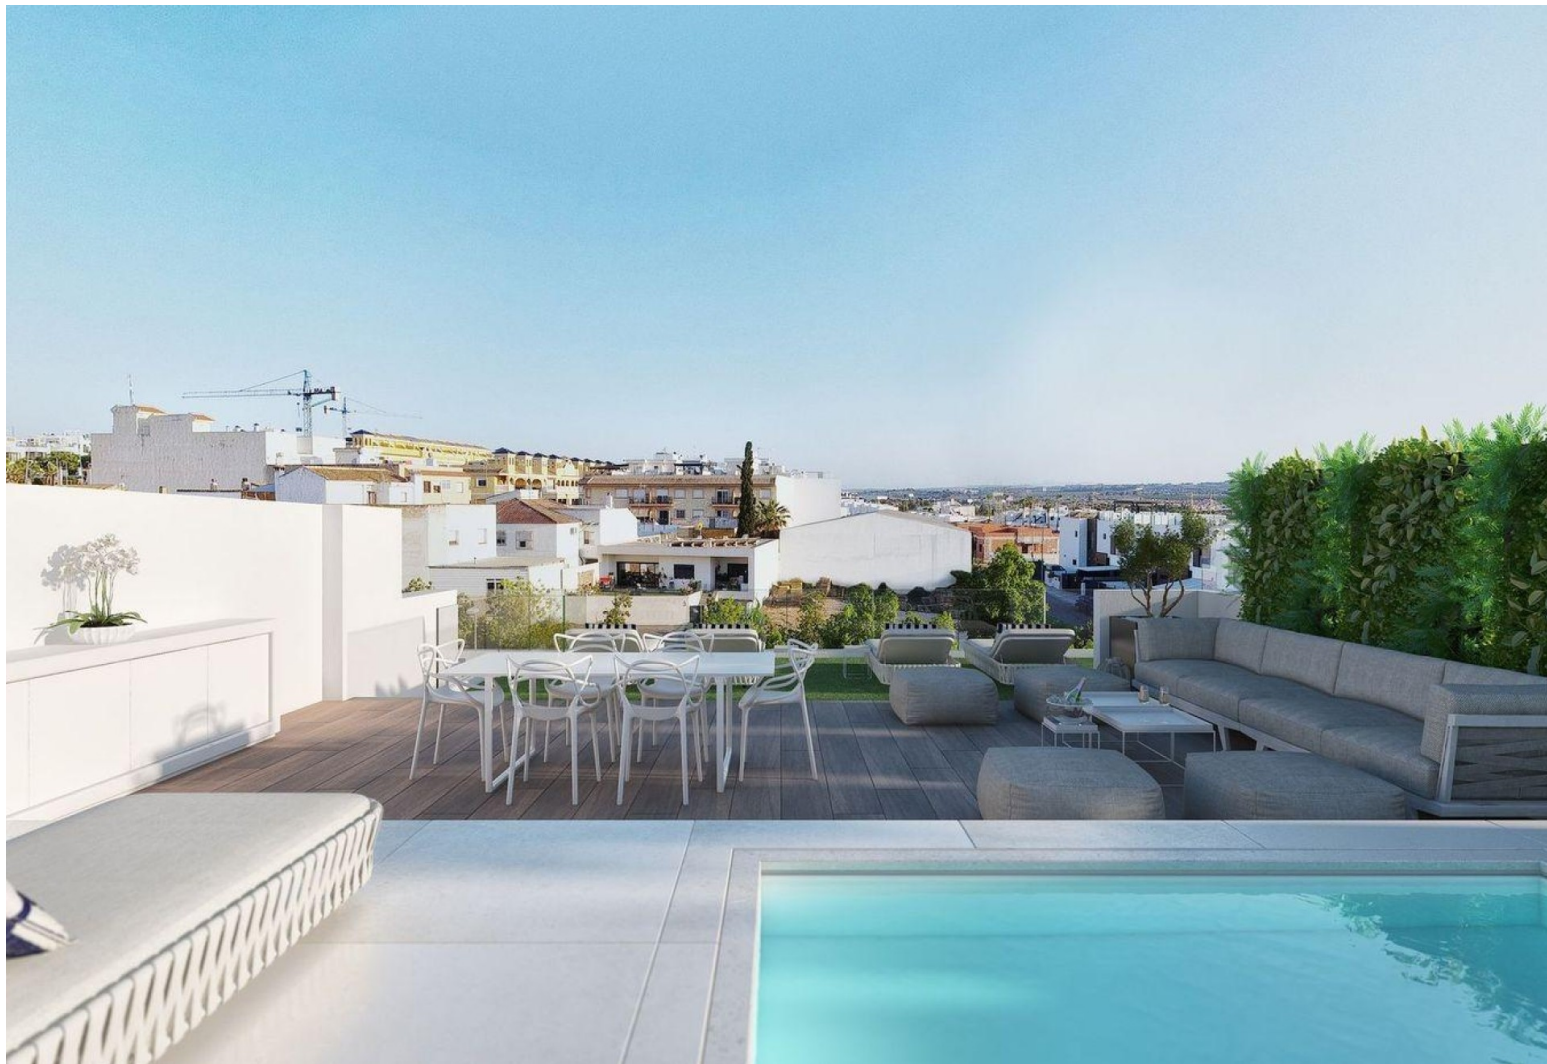

REF: RD-50445

Nowo zbudowane · Penthouse · Benijófar

2 SYPIALNIE

2 ŁAZIENKI

66M²

0M²

TAK

B