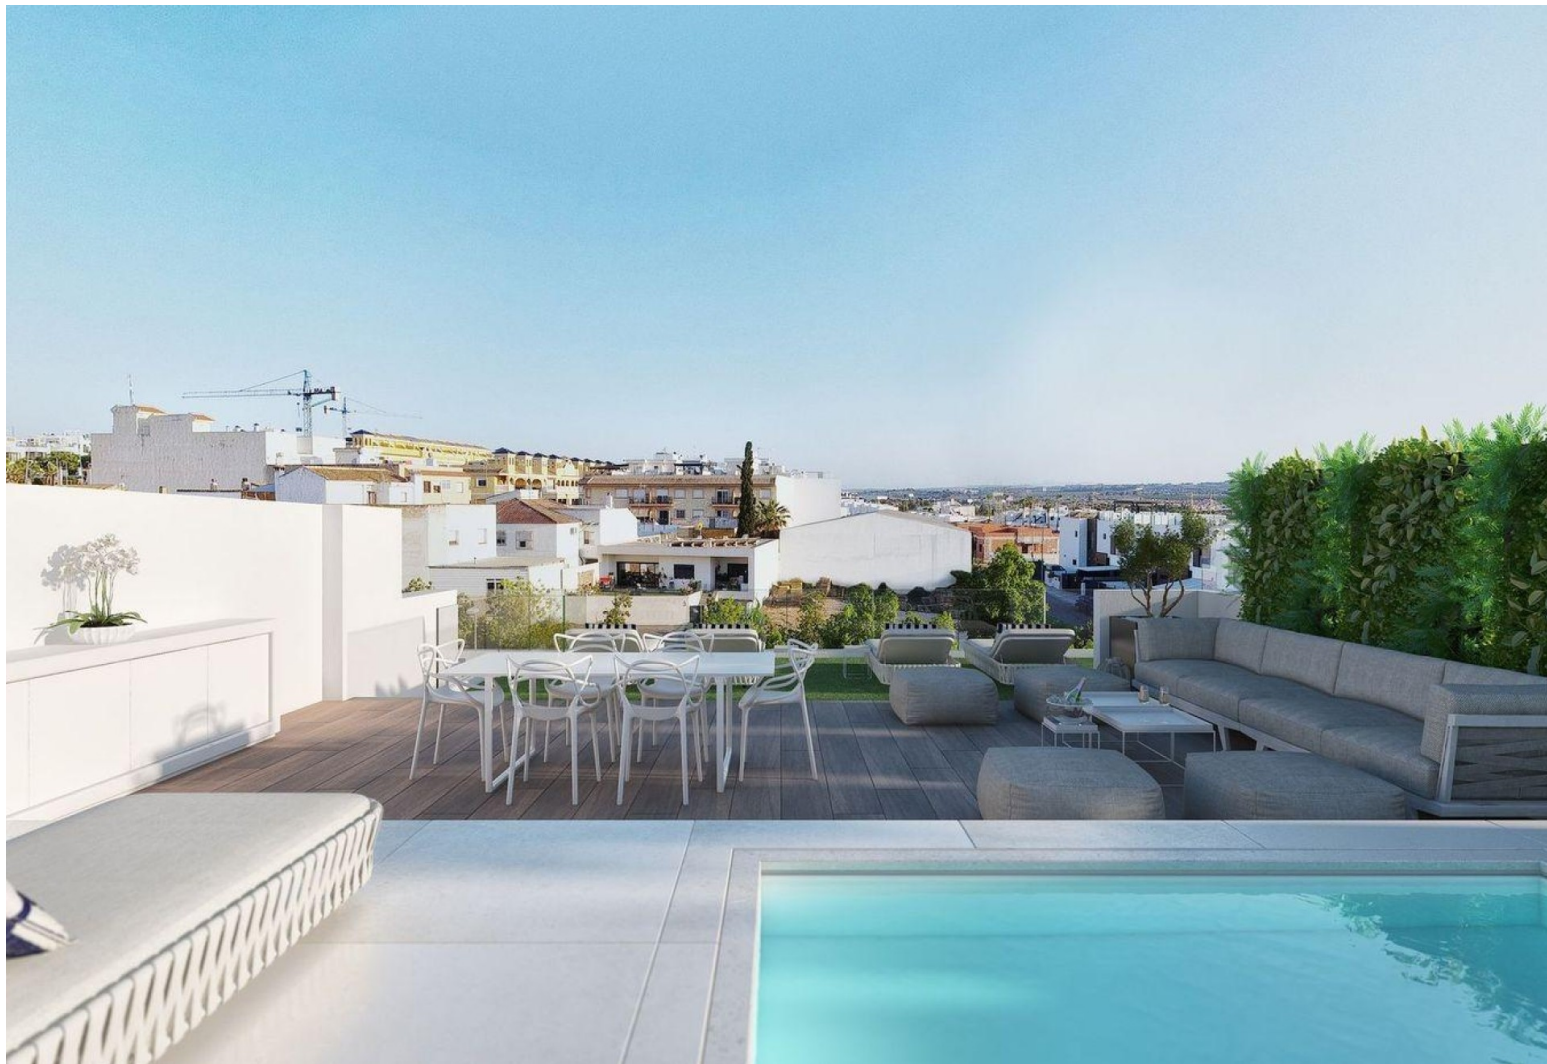

REF: RD-50445

Nueva construcción · Ático · Benijófar

2 HABITACIONES

2 BAÑOS

66M²

0M²

SÍ

B

Apartamentos de nueva construcción en Benijófar con una ubicación céntrica. Vida residencial contemporánea en Benijófar. Esta exclusiva promoción nueva en Benijófar ofrece solo 11 viviendas modernas diseñadas para combinar arquitectura contemporánea, comodidad y materiales de alta calidad. El proyecto incluye apartamentos en planta baja y primera planta con amplias terrazas, así como áticos con terrazas y solárium privados. Situada en una zona céntrica pero tranquila de Benijófar y frente a una gran zona verde, la urbanización disfruta de una excelente luz natural durante todo el día y de unas agradables vistas abiertas. Apartamentos modernos con características de primera calidad. Cada propiedad ha sido cuidadosamente diseñada para cumplir con altos estándares de calidad y funcionalidad. Todas las viviendas incluyen una plaza de garaje privada y un trastero en el sótano, con cómodo acceso en ascensor...

Información clave

- Habitaciones: 2
- Baños: 2
- Construidos: 66m²
- Calificación energética: B

Características

- Air Conditioning: Pre-Installed
- Beach: 8000 Meters
- Communal Pool
- Double Bedrooms: 2
- Elevator/Lift
- Gated
- Jacuzzi
- Location: Rural, Urbanisation
- Near Bus Route
- Near Commercial Center
- Near Schools
- Number of Parking Spaces: 1
- Parking - Space
- Solarium: Yes
- Storage / Trastero
- Terrace: 114 Msq.