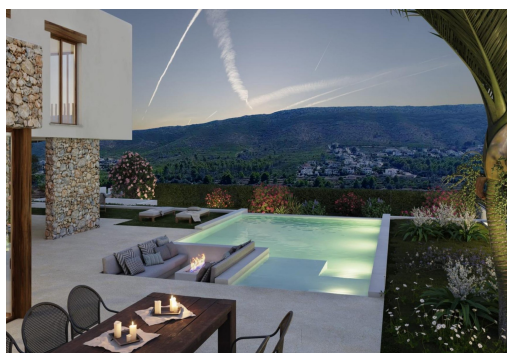

RÉF: RD-90468

Nouvelle construction · Villa · Jávea Xàbia

4 CHAMBRES

3 NBR. SDB

300M²

1.500M²

OUI

B