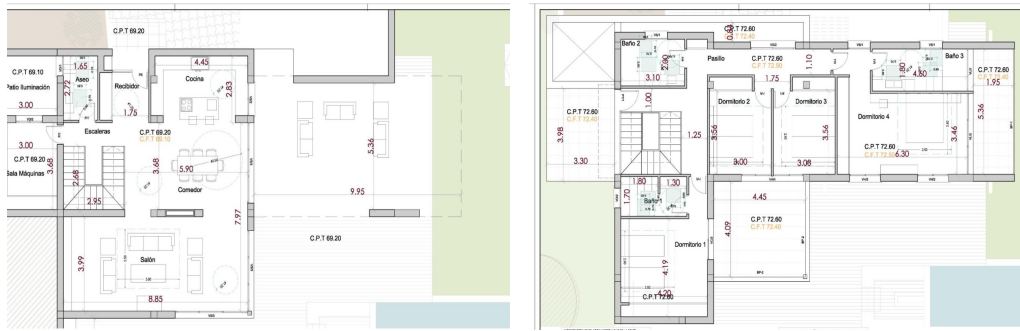

RÉF: RD-90468

Nouvelle construction · Villa · Jávea Xàbia

4 CHAMBRES

3 NBR. SDB

300M²

1.500M²

OUI

B

Villa de luxe de style Ibiza avec vue panoramique à Las Laderas, Javea Villa contemporaine exclusive entourée par la nature Cette villa exceptionnelle de style Ibiza à Las Laderas, Javea, offre un mélange parfait entre charme méditerranéen et confort moderne. Située dans l'un des quartiers résidentiels les plus prisés de la Costa Blanca Nord, la propriété se trouve à proximité du parc naturel de Granadella, offrant des paysages magnifiques, de l'intimité et une qualité de vie imbattable. L'urbanisation dispose d'infrastructures modernes telles que des systèmes d'égouts, des câbles souterrains et des maisons récemment construites, ce qui en fait un endroit idéal pour les familles et les investisseurs. Intérieur spacieux à l'élégance méditerranéenne Répartie sur deux niveaux, la villa vous accueille avec un salon-salle à manger lumineux et spacieux, doté de grandes fenêtres qui s'ouvrent sur des vues à couper le s...

Principales caractéristiques

- Chambres: 4
- Construit: 300m²
- Énergie: B
- Nbr. Sdb: 3
- Terrain: 1.500m²

Les caractéristiques

- Beach: 3500 Meters
- Double Bedrooms: 4
- Location: Coastal, Urbanisation
- Near Schools
- Parking - Space
- Storage / Trastero
- Toilet: 1
- Cour
- Gated
- Near Commercial Center
- Number of Parking Spaces: 1
- Private Pool
- Terrace: 90 Msq.
- Useable Build Space: 214 Msq.