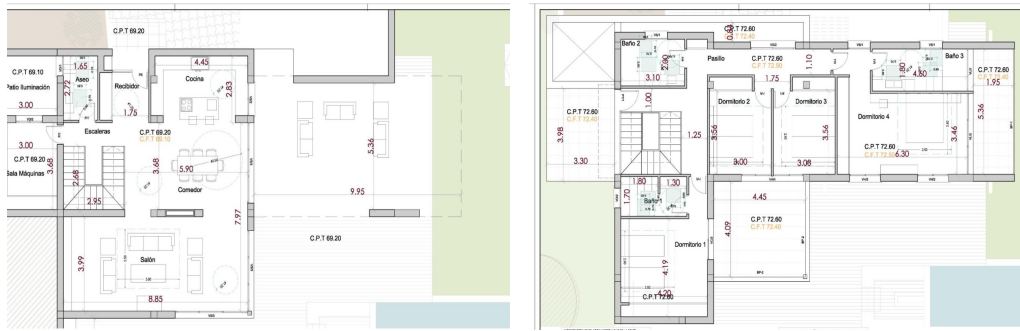

REF: RD-90468

Nueva construcción · Chalet · Jávea Xàbia

4 HABITACIONES

3 BAÑOS

300M²

1.500M²

SÍ

B

Villa de lujo estilo Ibiza con vistas panorámicas en Las Laderas, Jávea Exclusiva villa contemporánea rodeada de naturaleza Esta excepcional villa de estilo ibicenco en Las Laderas, Jávea, ofrece una combinación perfecta entre el encanto mediterráneo y el confort moderno. Situada en una de las zonas residenciales más cotizadas de la Costa Blanca Norte, la propiedad se encuentra cerca del Parque Natural de la Granadella, lo que le proporciona unos paisajes impresionantes, privacidad y una calidad de vida inmejorable. La urbanización cuenta con infraestructuras modernas, como alcantarillado, cableado subterráneo y viviendas de nueva construcción, lo que la convierte en un lugar ideal para familias e inversores. Interior espacioso con elegancia mediterránea Distribuida en dos niveles, la villa le da la bienvenida con un salón-comedor luminoso y espacioso con grandes ventanales que se abren a unas vistas impresionantes. La cocina abie...

Información clave

- Habitaciones: 4
- Construidos: 300m²
- Calificación energética: B
- Baños: 3
- Parcela: 1.500m²

Características

- Beach: 3500 Meters
- Gated
- Location: Coastal, Urbanisation
- Near Schools
- Parking - Space
- Storage / Trastero
- Toilet: 1
- Double Bedrooms: 4
- Jardin
- Near Commercial Center
- Number of Parking Spaces: 1
- Private Pool
- Terrace: 90 Msq.
- Useable Build Space: 214 Msq.