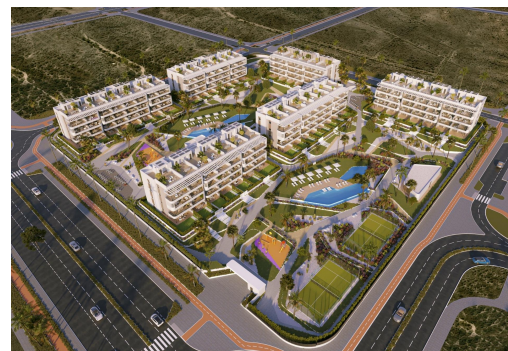

REF: RD-48007

Nueva construcción · Piso · Torrevieja

3 HABITACIONES

2 BAÑOS

84M²

0M²

SÍ

B

Apartamentos modernos de nueva construcción en La Hoya, Torre Vieja Viviendas contemporáneas con comodidades de primera calidad Descubra esta excepcional promoción residencial nueva en La Hoya, Torre Vieja, que ofrece modernos apartamentos de 2 y 3 dormitorios con 2 baños, incluido uno en suite, y un lavadero independiente. Diseñado para ofrecer comodidad y estilo, el complejo cuenta con edificios de baja altura dispuestos alrededor de una impresionante zona comunitaria. Los residentes disfrutarán de excelentes servicios comunes, como piscinas para adultos y niños, jardines paisajísticos, un parque infantil, gimnasios interiores y exteriores, pistas de pádel, aparcamiento para bicicletas y una completa zona de spa con sauna. Elija la vivienda que se adapte a su estilo de vida La promoción ofrece varios tipos de propiedades para satisfacer diferentes preferencias. Los apartamentos de la planta baja incluyen un jardín privado ideal par...