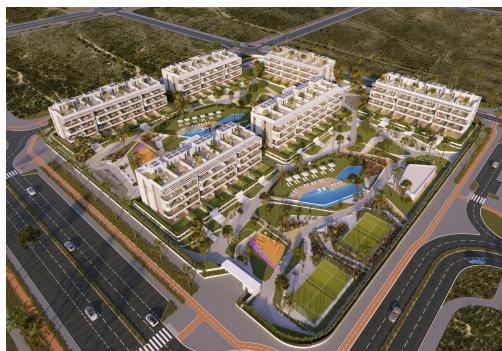

REF: RD-52283

Nueva construcción · Piso · Torrevieja

3 HABITACIONES

2 BAÑOS

84M<sup>2</sup>

117M<sup>2</sup>

SÍ

B

Apartamentos modernos de nueva construcción en La Hoya, Torre Vieja Viviendas contemporáneas con comodidades de primera calidad Descubra esta excepcional promoción residencial nueva en La Hoya, Torre Vieja, que ofrece modernos apartamentos de 2 y 3 dormitorios con 2 baños, incluido uno en suite, y un lavadero independiente. Diseñado para ofrecer comodidad y estilo, el complejo cuenta con edificios de baja altura dispuestos alrededor de una impresionante zona comunitaria. Los residentes disfrutarán de excelentes servicios comunes, como piscinas para adultos y niños, jardines paisajísticos, un parque infantil, gimnasios interiores y exteriores, pistas de pádel, aparcamiento para bicicletas y una completa zona de spa con sauna. Elija la vivienda que se adapte a su estilo de vida La promoción ofrece varios tipos de propiedades para satisfacer diferentes preferencias. Los apartamentos de la planta baja incluyen un jardín privado ideal par...