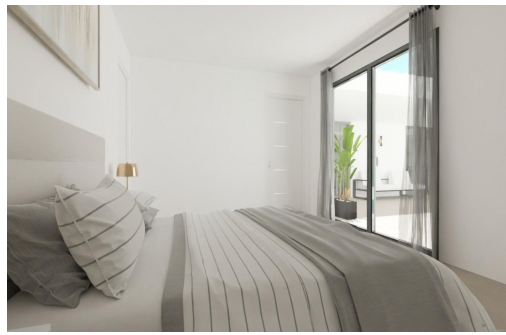

VILLAS DE OBRA NUEVA CON PISCINA EN HONDON DE LAS NIEVES. Descubra la elegancia y el confort de estas preciosas villas independientes de entre 108 y 128 m<sup>2</sup>, diseñadas para ofrecerle un estilo de vida excepcional, todas ellas en planta baja. Disfrute de la privacidad que le ofrece esta villa, donde podrá relajarse en su propio jardín, crear un oasis de tranquilidad, o refrescarse en su piscina privada para disfrutar de los cálidos días de verano. La propiedad se distribuye en dos grandes zonas: Zona de día: Donde encontramos un amplio salón-comedor con cocina americana (muebles de cocina incluidos) que conecta con el gran porche de carácter moderno a través de sus dos grandes ventanales, dando paso a la zona exterior ajardinada y a la piscina. Como espacio extra cuenta con una zona de lavandería estratégicamente situada en la distribución de la vivienda donde será muy fácil acceder a ella desde...