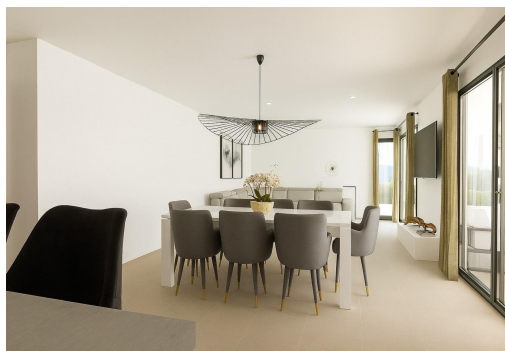

REF: RD-29401

Nueva construcción · Chalet · Hondon de las Nieves

3 HABITACIONES

2 BAÑOS

129M²

534M²

SÍ

B