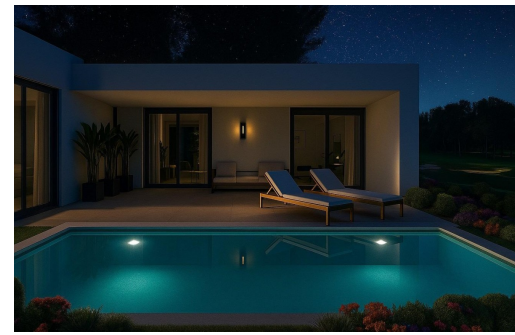

REF: RD-29401

Nueva construcción · Chalet · Hondon de las Nieves

3 HABITACIONES

2 BAÑOS

129M<sup>2</sup>

534M<sup>2</sup>

SÍ

B

VILLAS DE OBRA NUEVA CON PISCINA EN HONDON DE LAS NIEVES. Descubra la elegancia y el confort de estas preciosas villas independientes de entre 108 y 128 m<sup>2</sup>, diseñadas para ofrecerle un estilo de vida excepcional, todas ellas en planta baja. Disfrute de la privacidad que le ofrece esta villa, donde podrá relajarse en su propio jardín, crear un oasis de tranquilidad, o refrescarse en su piscina privada para disfrutar de los cálidos días de verano. La propiedad se distribuye en dos grandes zonas: Zona de día: Donde encontramos un amplio salón-comedor con cocina americana (muebles de cocina incluidos) que conecta con el gran porche de carácter moderno a través de sus dos grandes ventanales, dando paso a la zona exterior ajardinada y a la piscina. Como espacio extra cuenta con una zona de lavandería estratégicamente situada en la distribución de la vivienda donde será muy fácil acceder a ella desde...

## Características

- Air Conditioning: Pre-Installed
- Beach: 35000 Meters
- Double Bedrooms: 3
- Gated
- Jardin
- Location: Rural
- Near Schools
- Number of Parking Spaces: 1
- Parking - Space
- Private Pool
- Terrace: 22 Msq.
- Useable Build Space: 105 Msq.