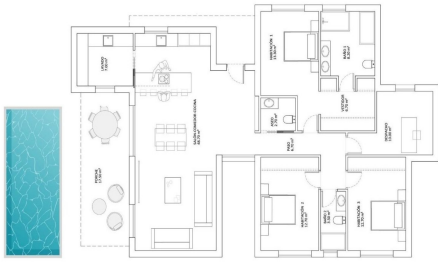

REF: RD-94696

Nueva construcción · Chalet · Monforte del Cid

4 HABITACIONES

2 BAÑOS

180M²

765M²

SÍ

B

Información clave

- Habitaciones: 4
- Baños: 2
- Construidos: 180m²
- Parcela: 765m²
- Calificación energética: B

Características

- Air Conditioning: Pre-Installed
- Beach: 20000 Meters
- Double Bedrooms: 4
- Gated
- Jardin
- Location: Rural
- Near Commercial Center
- Number of Parking Spaces: 2
- Parking - Space
- Private Pool
- Terrace: 17 Msq.
- Toilet: 1
- Useable Build Space: 160 Msq.