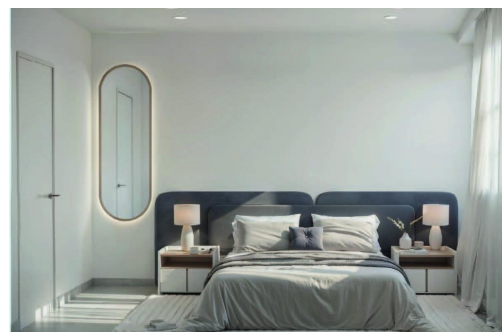

Appartements modernes à vendre à seulement 250 m de la plage El Cura à Torrevieja, Costa Blanca. Nouveau programme immobilier exclusif près de la mer. Ce nouveau complexe résidentiel de 16 logements contemporains est conçu pour capturer l'essence même du style de vie méditerranéen. Situé à seulement 250 mètres de la plage El Cura à Torrevieja (Alicante), ce programme immobilier offre un mélange parfait entre confort, design et emplacement. Avec tous les services à proximité et d'excellentes liaisons de transport public, notamment la gare routière principale accessible à pied, il offre un cadre idéal pour vivre toute l'année ou passer des vacances au bord de la mer. Design moderne et espaces de vie fonctionnels. Le complexe comprend une sélection d'appartements de 1 et 2 chambres avec 1 ou 2 salles de bains, offrant différents agencements pour s'adapter à tous les styles de vie. Chaque résidence se ca...