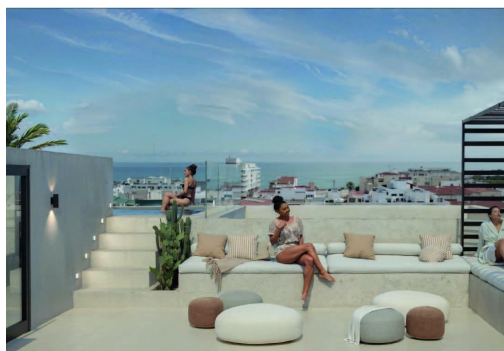

REF: RD-64786

Nueva construcción · Piso · Torrevieja

2 HABITACIONES

2 BAÑOS

73M²

0M²

SÍ

B

Apartamentos modernos en venta a solo 250 m de la playa de El Cura en Torrevieja, Costa Blanca. Exclusiva promoción nueva cerca del mar. Este nuevo complejo residencial de 16 viviendas contemporáneas está diseñado para capturar la esencia de la vida mediterránea. Situado a solo 250 metros de la playa de El Cura en Torrevieja (Alicante), esta promoción ofrece una combinación perfecta de comodidad, diseño y ubicación. Con todos los servicios cerca y excelentes conexiones de transporte público, incluida la estación principal de autobuses a poca distancia, ofrece un entorno ideal tanto para vivir todo el año como para pasar las vacaciones junto al mar. Diseño moderno y espacios funcionales. La promoción incluye una selección de viviendas de 1 y 2 dormitorios con 1 o 2 baños, que ofrecen diferentes distribuciones para adaptarse a cada estilo de vida. Cada residencia se caracteriza por sus espacios luminosos y abi...