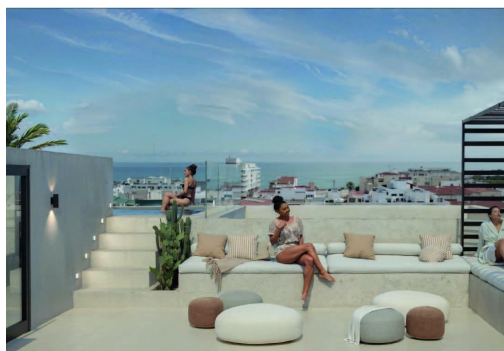

REF: RD-80691

Nueva construcción · Piso · Torre vieja

1 HABITACIONES

1 BAÑOS

50M²

0M²

SÍ

B

Apartamentos modernos en venta a solo 250 m de la playa de El Cura en Torrevieja, Costa Blanca. Exclusiva promoción nueva cerca del mar. Este nuevo complejo residencial de 16 viviendas contemporáneas está diseñado para capturar la esencia de la vida mediterránea. Situado a solo 250 metros de la playa de El Cura en Torrevieja (Alicante), esta promoción ofrece una combinación perfecta de comodidad, diseño y ubicación. Con todos los servicios cerca y excelentes conexiones de transporte público, incluida la estación principal de autobuses a poca distancia, ofrece un entorno ideal tanto para vivir todo el año como para pasar las vacaciones junto al mar. Diseño moderno y espacios funcionales. La promoción incluye una selección de viviendas de 1 y 2 dormitorios con 1 o 2 baños, que ofrecen diferentes distribuciones para adaptarse a cada estilo de vida. Cada residencia se caracteriza por sus espacios luminosos y abi...