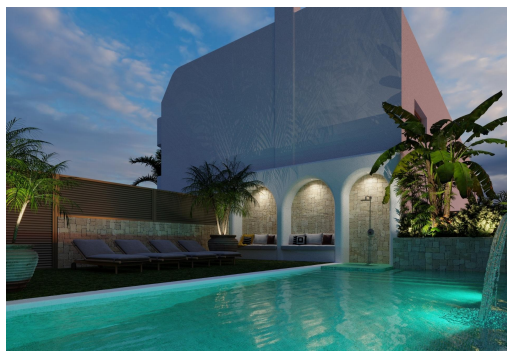

REF: RD-96060

Nowo zbudowane · Bungalow · San Pedro del Pinatar

3 SYPIALNIE

2 ŁAZIENKI

85M²

0M²

TAK

B

Nowo wybudowane bungalowy w San Pedro del Pinatar - nowoczesne życie nad morzem. Ekskluzywny kompleks mieszkalny z nowoczesnymi bungalowami. Odkryj nowy kompleks mieszkaniowy składający się z 8 nowoczesnych bungalowów w San Pedro del Pinatar, jednej z najbardziej pożądaných lokalizacji na Costa Cálida. Te nowoczesne domy oferują 3 sypialnie, 2 łazienki, kuchnię na otwartym planie z przestronną częścią dzienną, wbudowane szafy i prywatny taras. Do wyboru są następujące opcje: Bungalowy na parterze z prywatnym ogrodem i parkingiem na działce. Bungalowy na najwyższym piętrze z prywatnym solarium, idealne do cieszenia się śródziemnomorskim klimatem. Wysokiej jakości funkcje w każdym domu. Każdy bungalow posiada najwyższej jakości wykończenia i nowoczesne funkcje zapewniające maksymalny komfort: Klimatyzacja w zestawie. System aerotermalny do energooszczędnego wytwarzania...