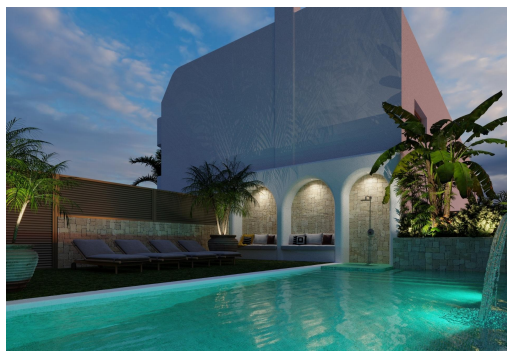

REF: RD-96060

Nueva construcción · Bungalow · San Pedro del Pinatar

3 HABITACIONES

2 BAÑOS

85M²

0M²

SÍ

B

Bungalows de obra nueva en San Pedro del Pinatar - Vida moderna junto al mar ☑☑Exclusivo Complejo Residencial con Modernos Bungalows☑☑Descubra este nuevo complejo residencial de 8 modernos bungalows en San Pedro del Pinatar, una de las localidades más deseadas de la Costa Cálida. Estas viviendas contemporáneas ofrecen 3 dormitorios, 2 baños, una cocina americana con una amplia zona de estar, armarios empotrados y una terraza privada. ☑☑Puede elegir entre:☑☑Bungalows en planta baja con jardín privado y aparcamiento en parcela.☑☑Bungalows en planta alta con solarium privado, perfectos para disfrutar del clima mediterráneo.☑☑Características de alta calidad en cada vivienda☑☑Cada bungalow incluye acabados de primera calidad y modernas características para el máximo confort:☑☑Unidad de aire acondicionado incluida.☑☑Sistema aerotérmico para la producción de agua caliente de bajo consumo.☑☑Cocina tot...