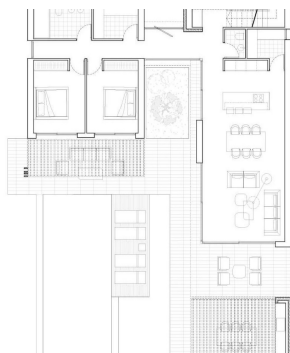

REF: RD-61696

Nueva construcción · Chalet · Jávea Xàbia

PLANTA ALTA

3 HABITACIONES

2 BAÑOS

210M²

1.000M²

SÍ

B

Moderna villa de nueva construcción cerca del mar en Jávea. Vida mediterránea exclusiva en Jávea. Descubra esta impresionante villa contemporánea situada en una de las zonas más cotizadas y tranquilas de Jávea, a solo 800 metros del mar. Ubicada entre pinos y cerca de las famosas Cala de la Barraca y Cala del Portixol, esta residencia ofrece un estilo de vida privilegiado rodeado de naturaleza y belleza costera. Jávea, situada en la Costa Blanca entre Alicante y Valencia, es conocida por sus aguas cristalinas, su encantador casco antiguo y su clima templado durante todo el año, lo que la convierte en uno de los destinos más deseados del Mediterráneo. Diseño elegante y espacios abiertos y luminosos. Diseñada para ofrecer comodidad y estilo, esta villa presenta una arquitectura moderna con líneas suaves, grandes ventanales y una fluida integración entre el interior y el exterior. La luz natural baña cada rincón...