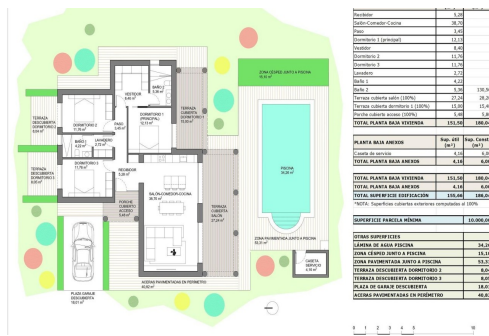

REF: RD-97389

Nueva construcción · Chalet · Pinoso

3 HABITACIONES

2 BAÑOS

186M²

10.000M²

SÍ

B

Villas de nueva construcción en amplias parcelas rústicas en Pinoso, Alicante. Tranquila vida mediterránea en el corazón de la naturaleza. Descubra este exclusivo proyecto de villas de nueva construcción en Pinoso, una encantadora localidad del interior de la provincia de Alicante conocida por su carácter tradicional español, sus hermosos paisajes montañosos y su entorno tranquilo. Perfectas para quienes buscan privacidad y espacio, estas villas están construidas en parcelas rústicas de más de 10 000 m2 y ofrecen la combinación perfecta entre el confort moderno y la vida en el campo, a solo 45 km de la costa. Villas personalizables con múltiples opciones de distribución. Elija entre varios modelos de villas con 2, 3 o 4 dormitorios y 2 baños (uno de ellos en suite), todas ellas diseñadas en una sola planta para ofrecer la máxima comodidad. El precio final se calcula en función del diseño elegido, el siste...

Información clave

- Habitaciones: 3
- Construidos: 186m²
- Calificación energética: B
- Baños: 2
- Parcela: 10.000m²

Características

- Air Conditioning: Pre-Installed
- Double Bedrooms: 3
- Jardin
- Near Schools
- Parking - Space
- Storage / Trastero
- Useable Build Space: 155 Msq.
- Beach: 40000 Meters
- Gated
- Location: Rural, Mountain
- Number of Parking Spaces: 2
- Private Pool
- Terrace: 63 Msq.