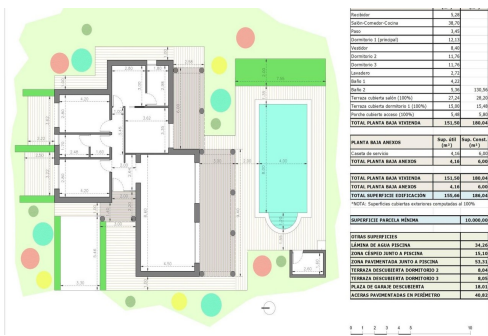

REF: RD-97389

Nueva construcción · Chalet · Pinoso

3 HABITACIONES

2 BAÑOS

186M²

10.000M²

SÍ

B

Villas de nueva construcción en amplias parcelas rústicas en Pinoso, Alicante. Tranquila vida mediterránea en el corazón de la naturaleza. Descubra este exclusivo proyecto de villas de nueva construcción en Pinoso, una encantadora localidad del interior de la provincia de Alicante conocida por su carácter tradicional español, sus hermosos paisajes montañosos y su entorno tranquilo. Perfectas para quienes buscan privacidad y espacio, estas villas están construidas en parcelas rústicas de más de 10 000 m2 y ofrecen la combinación perfecta entre el confort moderno y la vida en el campo, a solo 45 km de la costa. Villas personalizables con múltiples opciones de distribución. Elija entre varios modelos de villas con 2, 3 o 4 dormitorios y 2 baños (uno de ellos en suite), todas ellas diseñadas en una sola planta para ofrecer la máxima comodidad. El precio final se calcula en función del diseño elegido, el siste...

Información clave

- Habitaciones: 3
- Construidos: 186m²
- Calificación energética: B
- Baños: 2
- Parcela: 10.000m²

Características

- Air Conditioning: Pre-Installed
- Double Bedrooms: 3
- Jardin
- Near Schools
- Parking - Space
- Storage / Trastero
- Useable Build Space: 155 Msq.
- Beach: 40000 Meters
- Gated
- Location: Rural, Mountain
- Number of Parking Spaces: 2
- Private Pool
- Terrace: 63 Msq.