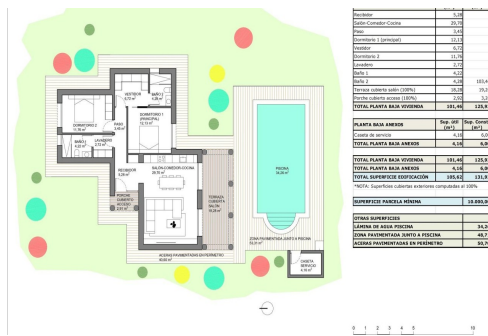

REF: RD-68375

Nowo zbudowane · Willa · Pinoso

2 SYPIALNIE

2 ŁAZIENKI

131M²

10.000M²

TAK

B

Nowo wybudowane wille na rozległych działkach w Pinoso, Alicante – Spokojne życie w śródziemnomorskim stylu w sercu natury – Odkryj ten ekskluzywny projekt nowo wybudowanych willi w Pinoso, uroczej miejscowości w głębi prowincji Alicante, znanej z tradycyjnego hiszpańskiego charakteru, pięknych górskich krajobrazów i spokojnego otoczenia. Idealne dla osób poszukujących prywatności i przestrzeni, wille te są zbudowane na działkach o powierzchni ponad 10 000 m² i oferują idealne połączenie nowoczesnego komfortu i życia na wsi, zaledwie 45 km od wybrzeża. – Wille z możliwością personalizacji i wieloma opcjami rozkładu pomieszczeń – Do wyboru jest kilka modeli willi z 2, 3 lub 4 sypialniami i 2 łazienkami (jedna z nich w łazience przy sypialni), wszystkie zaprojektowane na jednym poziomie, aby zapewnić maksymalny komfort. Ostateczna cena jest obliczana na podstawie wybranego projektu, systemu konstrukcyjnego...

key features

- Sypialnie: 2
- Powierzchnia: 131m²
- Ocena energetyczna: B
- Łazienki: 2
- Działka: 10.000m²

Szczegóły oferty

- Air Conditioning: Pre-Installed
- Double Bedrooms: 2
- Location: Rural, Mountain
- Number of Parking Spaces: 2
- Parking - Space
- Storage / Trastero
- Useable Build Space: 105 Msq.
- Beach: 40000 Meters
- Gated
- Near Schools
- Ogród
- Private Pool
- Terrace: 20 Msq.