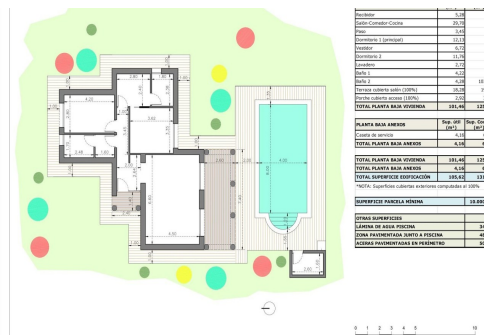

REF: RD-68375

Nowo zbudowane · Willa · Pinoso

2 SYPIALNIE

2 ŁAZIENKI

131M²

10.000M²

TAK

B

Nowo wybudowane wille na rozległych działkach w Pinoso, Alicante – Spokojne życie w śródziemnomorskim stylu w sercu natury – Odkryj ten ekskluzywny projekt nowo wybudowanych willi w Pinoso, uroczej miejscowości w głębi prowincji Alicante, znanej z tradycyjnego hiszpańskiego charakteru, pięknych górskich krajobrazów i spokojnego otoczenia. Idealne dla osób poszukujących prywatności i przestrzeni, wille te są zbudowane na działkach o powierzchni ponad 10 000 m² i oferują idealne połączenie nowoczesnego komfortu i życia na wsi, zaledwie 45 km od wybrzeża. – Wille z możliwością personalizacji i wieloma opcjami rozkładu pomieszczeń – Do wyboru jest kilka modeli willi z 2, 3 lub 4 sypialniami i 2 łazienkami (jedna z nich w łazience przy sypialni), wszystkie zaprojektowane na jednym poziomie, aby zapewnić maksymalny komfort. Ostateczna cena jest obliczana na podstawie wybranego projektu, systemu konstrukcyjnego...

key features

- Sypialnie: 2
- Powierzchnia: 131m²
- Ocena energetyczna: B
- Łazienki: 2
- Działka: 10.000m²

Szczegóły oferty

- Air Conditioning: Pre-Installed
- Double Bedrooms: 2
- Location: Rural, Mountain
- Number of Parking Spaces: 2
- Parking - Space
- Storage / Trastero
- Useable Build Space: 105 Msq.
- Beach: 40000 Meters
- Gated
- Near Schools
- Ogród
- Private Pool
- Terrace: 20 Msq.