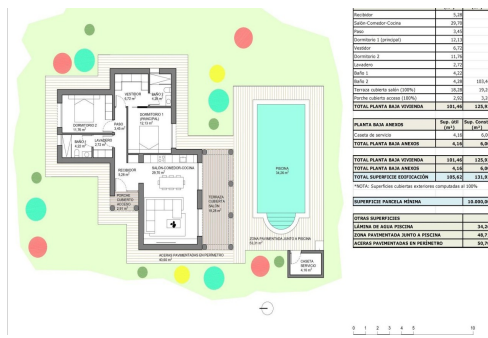

REF: RD-68375

Nueva construcción · Chalet · Pinoso

2 HABITACIONES

2 BAÑOS

131M<sup>2</sup>

10.000M<sup>2</sup>

SÍ

B

Villas de nueva construcción en amplias parcelas rústicas en Pinoso, Alicante. Tranquila vida mediterránea en el corazón de la naturaleza. Descubra este exclusivo proyecto de villas de nueva construcción en Pinoso, una encantadora localidad del interior de la provincia de Alicante conocida por su carácter tradicional español, sus hermosos paisajes montañosos y su entorno tranquilo. Perfectas para quienes buscan privacidad y espacio, estas villas están construidas en parcelas rústicas de más de 10 000 m2 y ofrecen la combinación perfecta entre el confort moderno y la vida en el campo, a solo 45 km de la costa. Villas personalizables con múltiples opciones de distribución. Elija entre varios modelos de villas con 2, 3 o 4 dormitorios y 2 baños (uno de ellos en suite), todas ellas diseñadas en una sola planta para ofrecer la máxima comodidad. El precio final se calcula en función del diseño elegido, el siste...

## Información clave

- Habitaciones: 2
- Construidos: 131m<sup>2</sup>
- Calificación energética: B
- Baños: 2
- Parcela: 10.000m<sup>2</sup>

## Características

- Air Conditioning: Pre-Installed
- Double Bedrooms: 2
- Jardin
- Near Schools
- Parking - Space
- Storage / Trastero
- Useable Build Space: 105 Msq.
- Beach: 40000 Meters
- Gated
- Location: Rural, Mountain
- Number of Parking Spaces: 2
- Private Pool
- Terrace: 20 Msq.