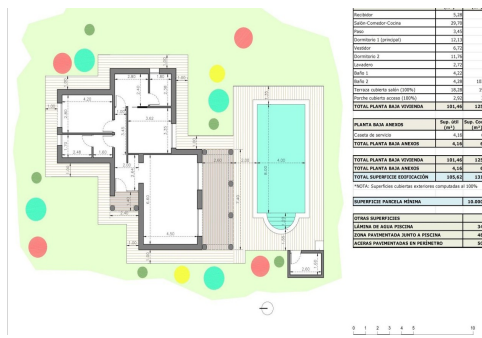

REF: RD-68375

Nueva construcción · Chalet · Pinoso

2 HABITACIONES

2 BAÑOS

131M<sup>2</sup>

10.000M<sup>2</sup>

SÍ

B

Villas de nueva construcción en amplias parcelas rústicas en Pinoso, Alicante. Tranquila vida mediterránea en el corazón de la naturaleza. Descubra este exclusivo proyecto de villas de nueva construcción en Pinoso, una encantadora localidad del interior de la provincia de Alicante conocida por su carácter tradicional español, sus hermosos paisajes montañosos y su entorno tranquilo. Perfectas para quienes buscan privacidad y espacio, estas villas están construidas en parcelas rústicas de más de 10 000 m2 y ofrecen la combinación perfecta entre el confort moderno y la vida en el campo, a solo 45 km de la costa. Villas personalizables con múltiples opciones de distribución. Elija entre varios modelos de villas con 2, 3 o 4 dormitorios y 2 baños (uno de ellos en suite), todas ellas diseñadas en una sola planta para ofrecer la máxima comodidad. El precio final se calcula en función del diseño elegido, el siste...

## Información clave

- Habitaciones: 2
- Construidos: 131m<sup>2</sup>
- Calificación energética: B
- Baños: 2
- Parcela: 10.000m<sup>2</sup>

## Características

- Air Conditioning: Pre-Installed
- Double Bedrooms: 2
- Jardin
- Near Schools
- Parking - Space
- Storage / Trastero
- Useable Build Space: 105 Msq.
- Beach: 40000 Meters
- Gated
- Location: Rural, Mountain
- Number of Parking Spaces: 2
- Private Pool
- Terrace: 20 Msq.