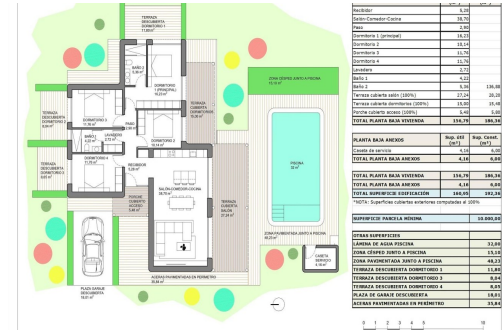

REF: RD-25647

Nueva construcción · Chalet · Pinoso

4 HABITACIONES

2 BAÑOS

192M²

10.000M²

SÍ

B

Villas de nueva construcción en amplias parcelas rústicas en Pinoso, Alicante ☐☐ Tranquila vida mediterránea en el corazón de la naturaleza ☐ Descubra este exclusivo proyecto de villas de nueva construcción en Pinoso, una encantadora localidad del interior de la provincia de Alicante conocida por su carácter tradicional español, sus hermosos paisajes montañosos y su entorno tranquilo. Perfectas para quienes buscan privacidad y espacio, estas villas están construidas en parcelas rústicas de más de 10 000 m2 y ofrecen la combinación perfecta entre el confort moderno y la vida en el campo, a solo 45 km de la costa. ☐☐ Villas personalizables con múltiples opciones de distribución ☐ Elija entre varios modelos de villas con 2, 3 o 4 dormitorios y 2 baños (uno de ellos en suite), todas ellas diseñadas en una sola planta para ofrecer la máxima comodidad. El precio final se calcula en función del diseño elegido, el siste...

Información clave

- Habitaciones: 4
- Baños: 2
- Construidos: 192m²
- Parcela: 10.000m²
- Calificación energética: B

Características

- Air Conditioning: Pre-Installed
- Beach: 40000 Meters
- Double Bedrooms: 4
- Gated
- Jardin
- Location: Rural, Mountain
- Near Schools
- Number of Parking Spaces: 2
- Parking - Space
- Private Pool
- Storage / Trastero
- Terrace: 74 Msq.
- Useable Build Space: 160 Msq.