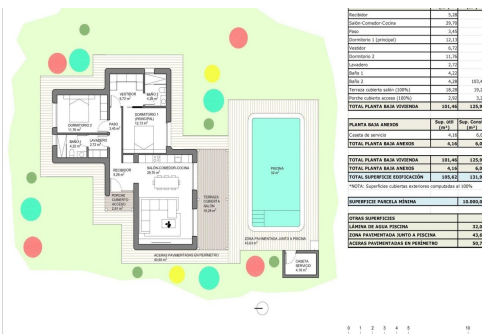

REF: RD-85901

Nowo zbudowane · Willa · Pinoso

2 SYPIALNIE

2 ŁAZIENKI

131M²

10.000M²

TAK

B

Nowo wybudowane wille na rozległych działkach w Pinoso, Alicante – Spokojne życie w śródziemnomorskim stylu w sercu natury – Odkryj ten ekskluzywny projekt nowo wybudowanych willi w Pinoso, uroczej miejscowości w głębi prowincji Alicante, znanej z tradycyjnego hiszpańskiego charakteru, pięknych górskich krajobrazów i spokojnego otoczenia. Idealne dla osób poszukujących prywatności i przestrzeni, wille te są zbudowane na działkach o powierzchni ponad 10 000 m² i oferują idealne połączenie nowoczesnego komfortu i życia na wsi, zaledwie 45 km od wybrzeża. – Wille z możliwością personalizacji i wieloma opcjami rozkładu pomieszczeń – Do wyboru jest kilka modeli willi z 2, 3 lub 4 sypialniami i 2 łazienkami (jedna z nich w łazience przy sypialni), wszystkie zaprojektowane na jednym poziomie, aby zapewnić maksymalny komfort. Ostateczna cena jest obliczana na podstawie wybranego projektu, systemu konstrukcyjnego...

key features

- Sypialnie: 2
- Łazienki: 2
- Powierzchnia: 131m²
- Działka: 10.000m²
- Ocena energetyczna: B

Szczegóły oferty

- Air Conditioning: Pre-Installed
- Beach: 40000 Meters
- Double Bedrooms: 2
- Gated
- Location: Rural, Mountain
- Near Schools
- Number of Parking Spaces: 2
- Ogród
- Parking - Space
- Private Pool
- Storage / Trastero
- Terrace: 20 Msq.
- Useable Build Space: 105 Msq.