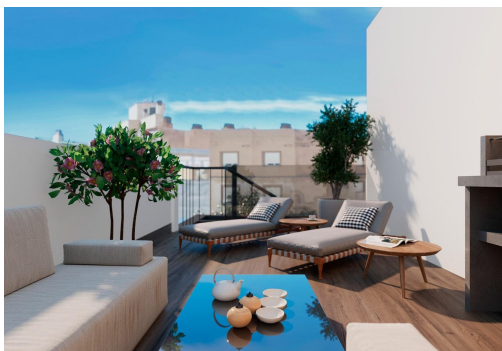

REF: RD-57070

Nieuwbouw · Penthouse · Torrevieja

2 SLAAPKAMERS

1 BADKAMERS

69M<sup>2</sup>

0M<sup>2</sup>

B

Moderne appartementen op slechts 250 meter van Playa del Cura in Torrevieja. Exclusief nieuwbouwproject in het hart van Torrevieja. Dit exclusieve woonproject van 12 moderne appartementen ligt op slechts 250 meter van Playa del Cura, een van de populairste stranden van Torrevieja. Het gebouw is ontworpen met een perfecte balans tussen elegantie, functionaliteit en mediterrane levensstijl en biedt een verscheidenheid aan indelingen met 1 of 2 slaapkamers, waaronder appartementen met terrassen en penthouses met privé-solariums. Dankzij de centrale ligging zijn winkels, restaurants, recreatiegebieden en alle essentiële voorzieningen gemakkelijk bereikbaar, terwijl toch een gevoel van comfort en rust behouden blijft. Premium voorzieningen voor een moderne levensstijl. Het project omvat 130 m<sup>2</sup> aan gemeenschappelijke ruimtes die zijn ontworpen voor ontspanning en entertainment. Bewoners kunnen genieten van: Zwembad op de b...

## Kenmerken

- Air Conditioning: Pre-Installed
- Communal Pool
- Elevator/Lift
- Location: Coastal
- Near Commercial Center
- Solarium: Yes
- Terrace: 35 Msq.
- Useable Build Space: 60 Msq.
- Beach: 250 Meters
- Double Bedrooms: 2
- Gym
- Near Bus Route
- Near Schools
- Space
- Toilet: 1