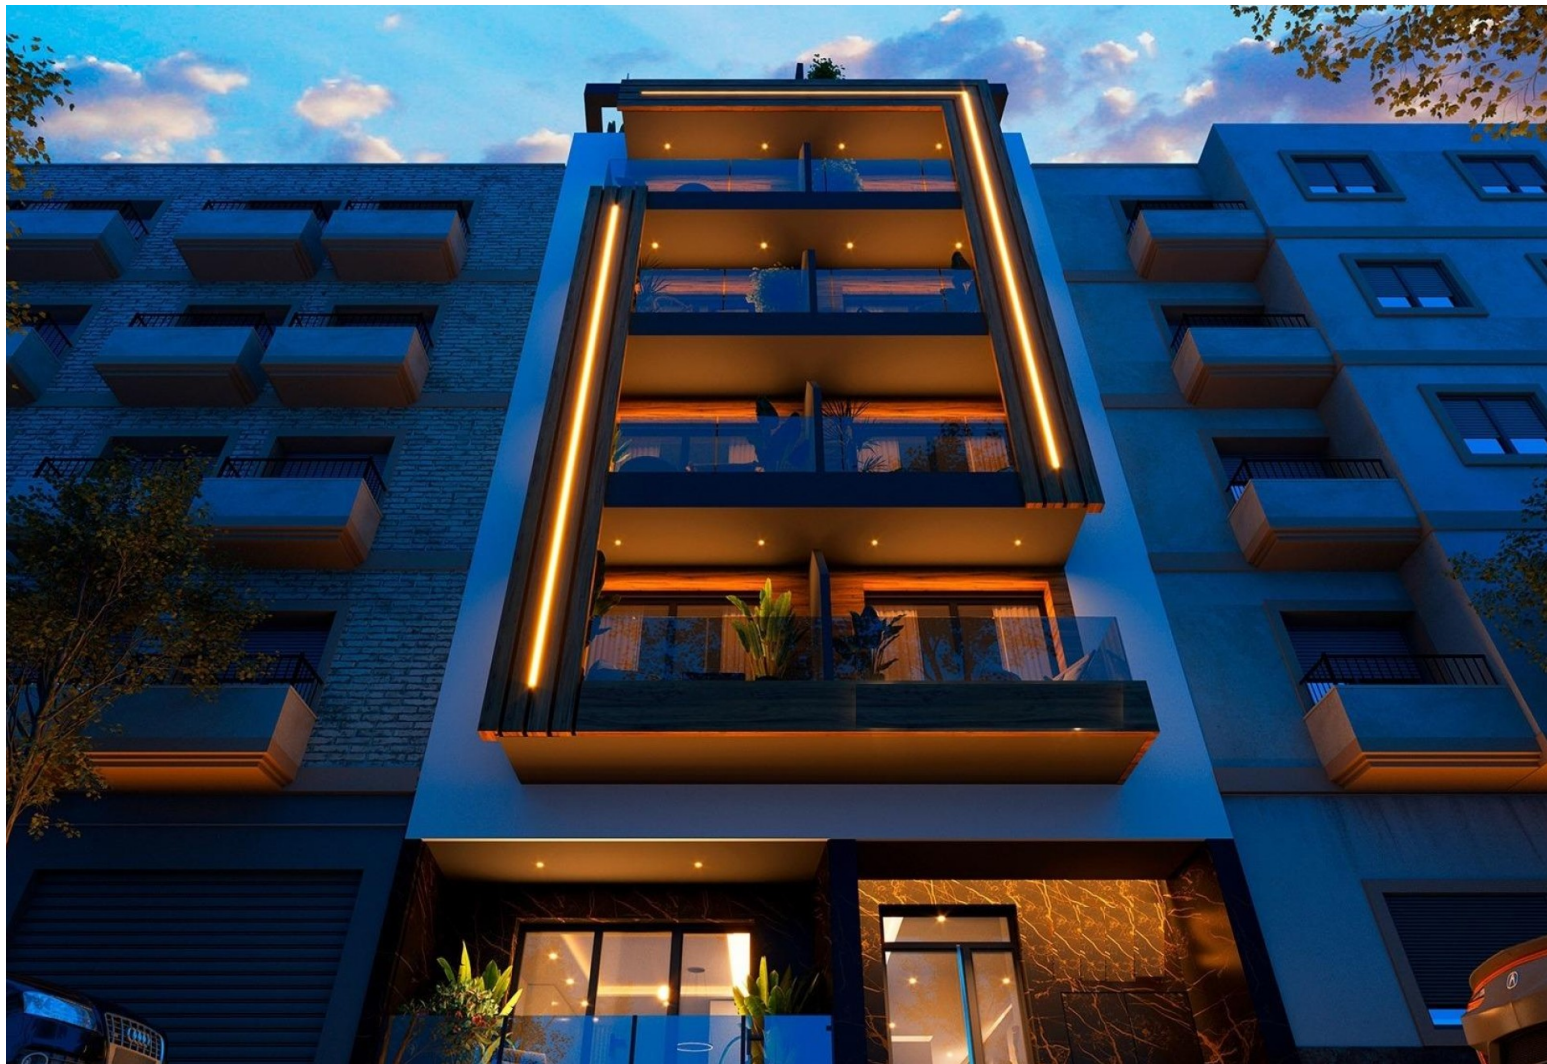

REF: RD-57070

Nieuwbouw · Penthouse · Torrevieja

2 SLAAPKAMERS

1 BADKAMERS

69M<sup>2</sup>

0M<sup>2</sup>

B

Moderne appartementen op slechts 250 meter van Playa del Cura in Torrevieja. Exclusief nieuwbouwproject in het hart van Torrevieja. Dit exclusieve woonproject van 12 moderne appartementen ligt op slechts 250 meter van Playa del Cura, een van de populairste stranden van Torrevieja. Het gebouw is ontworpen met een perfecte balans tussen elegantie, functionaliteit en mediterrane levensstijl en biedt een verscheidenheid aan indelingen met 1 of 2 slaapkamers, waaronder appartementen met terrassen en penthouses met privé-solariums. Dankzij de centrale ligging zijn winkels, restaurants, recreatiegebieden en alle essentiële voorzieningen gemakkelijk bereikbaar, terwijl toch een gevoel van comfort en rust behouden blijft. Premium voorzieningen voor een moderne levensstijl. Het project omvat 130 m<sup>2</sup> aan gemeenschappelijke ruimtes die zijn ontworpen voor ontspanning en entertainment. Bewoners kunnen genieten van: Zwembad op de b...

## Kenmerken

- Air Conditioning: Pre-Installed
- Communal Pool
- Elevator/Lift
- Location: Coastal
- Near Commercial Center
- Solarium: Yes
- Terrace: 35 Msq.
- Useable Build Space: 60 Msq.
- Beach: 250 Meters
- Double Bedrooms: 2
- Gym
- Near Bus Route
- Near Schools
- Space
- Toilet: 1