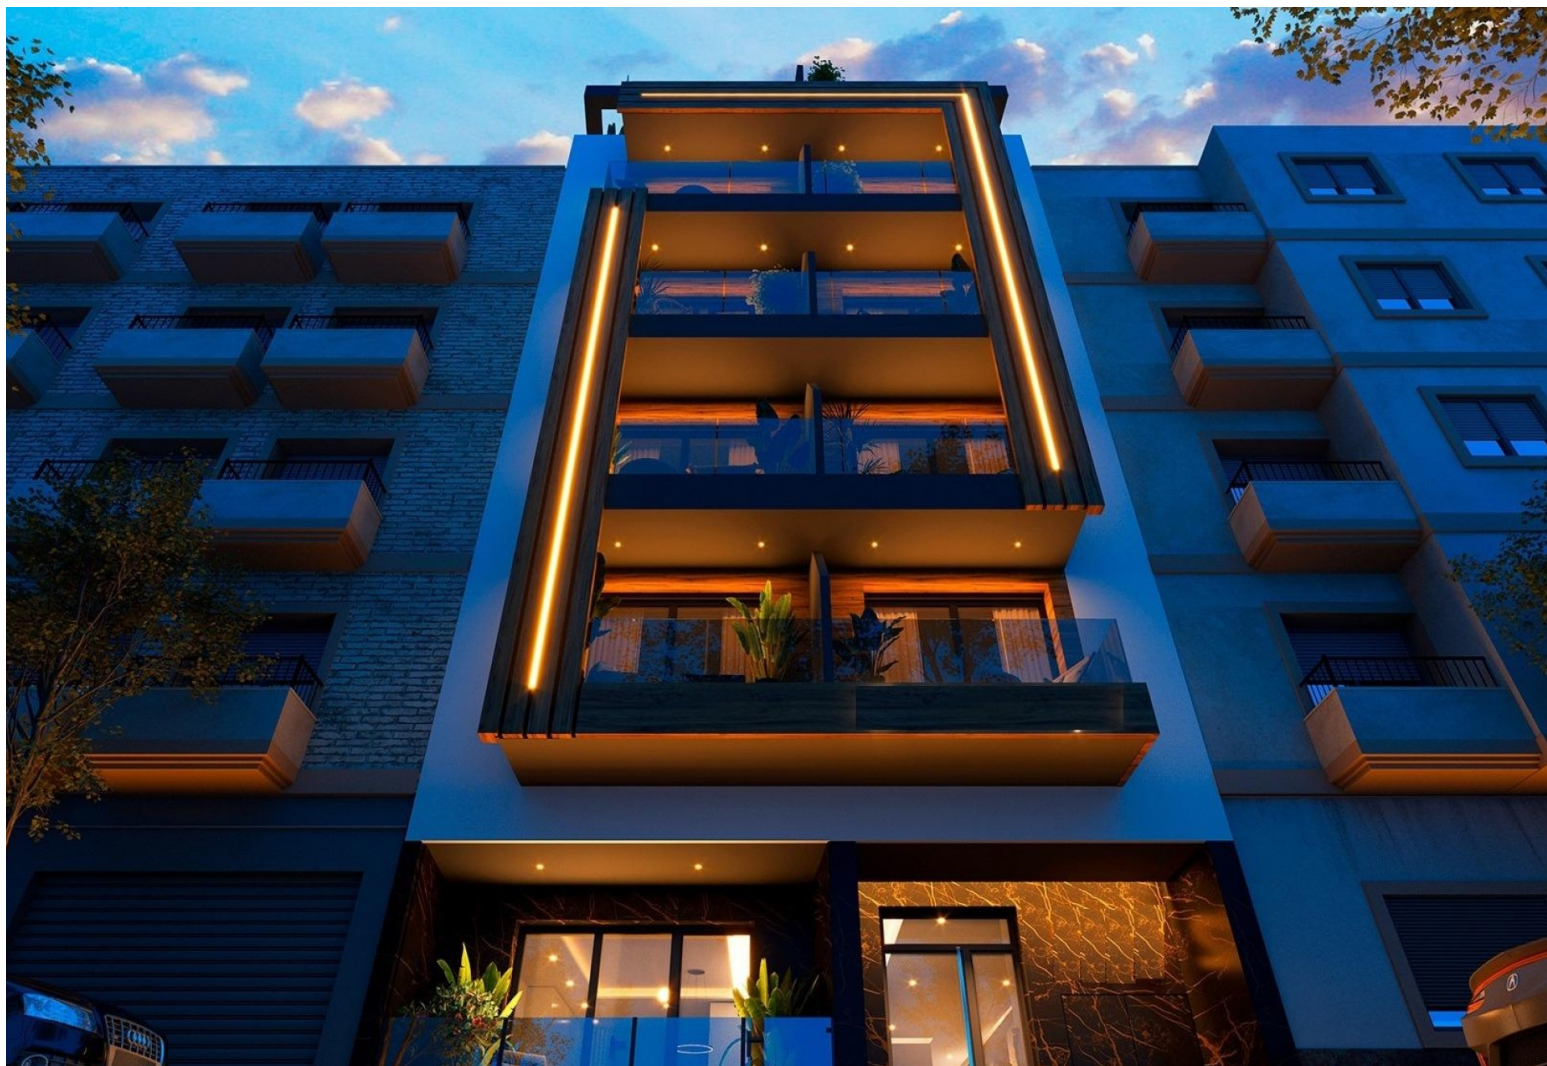

REF: RD-57070

Nueva construcción · Ático · Torrevieja

2 HABITACIONES

1 BAÑOS

69M<sup>2</sup>

0M<sup>2</sup>

B

Apartamentos modernos a solo 250 m de la Playa del Cura en Torrevieja. Exclusiva promoción nueva en el corazón de Torrevieja. Este exclusivo proyecto residencial de 12 apartamentos modernos se encuentra a solo 250 metros de la Playa del Cura, una de las playas más populares de Torrevieja. Diseñado con un equilibrio perfecto entre elegancia, funcionalidad y estilo de vida mediterráneo, el edificio ofrece una variedad de distribuciones con 1 o 2 dormitorios, incluyendo apartamentos con terraza y áticos con solárium privado. Su céntrica ubicación proporciona un fácil acceso a tiendas, restaurantes, zonas de ocio y todos los servicios esenciales, al tiempo que mantiene una sensación de comodidad y tranquilidad. Servicios de primera calidad para un estilo de vida moderno. La promoción incluye 130 m<sup>2</sup> de zonas comunes diseñadas para el descanso y el entretenimiento. Los residentes pueden disfrutar de: Piscina en ...

## Características

- Air Conditioning: Pre-Installed
- Communal Pool
- Elevator/Lift
- Location: Coastal
- Near Commercial Center
- Solarium: Yes
- Terrace: 35 Msq.
- Useable Build Space: 60 Msq.
- Beach: 250 Meters
- Double Bedrooms: 2
- Gimnasio
- Near Bus Route
- Near Schools
- Space
- Toilet: 1