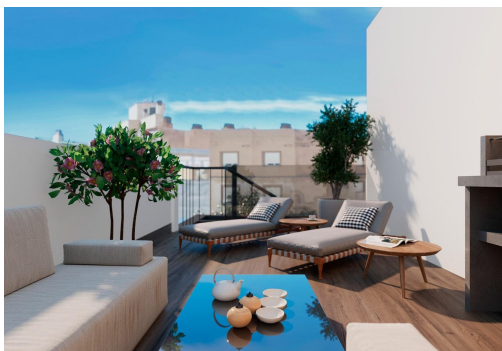

REF: RD-57070

Nueva construcción · Ático · Torrevieja

2 HABITACIONES

1 BAÑOS

69M<sup>2</sup>

0M<sup>2</sup>

B

Apartamentos modernos a solo 250 m de la Playa del Cura en Torrevieja. Exclusiva promoción nueva en el corazón de Torrevieja. Este exclusivo proyecto residencial de 12 apartamentos modernos se encuentra a solo 250 metros de la Playa del Cura, una de las playas más populares de Torrevieja. Diseñado con un equilibrio perfecto entre elegancia, funcionalidad y estilo de vida mediterráneo, el edificio ofrece una variedad de distribuciones con 1 o 2 dormitorios, incluyendo apartamentos con terraza y áticos con solárium privado. Su céntrica ubicación proporciona un fácil acceso a tiendas, restaurantes, zonas de ocio y todos los servicios esenciales, al tiempo que mantiene una sensación de comodidad y tranquilidad. Servicios de primera calidad para un estilo de vida moderno. La promoción incluye 130 m<sup>2</sup> de zonas comunes diseñadas para el descanso y el entretenimiento. Los residentes pueden disfrutar de: Piscina en ...

## Características

- Air Conditioning: Pre-Installed
- Communal Pool
- Elevator/Lift
- Location: Coastal
- Near Commercial Center
- Solarium: Yes
- Terrace: 35 Msq.
- Useable Build Space: 60 Msq.
- Beach: 250 Meters
- Double Bedrooms: 2
- Gimnasio
- Near Bus Route
- Near Schools
- Space
- Toilet: 1