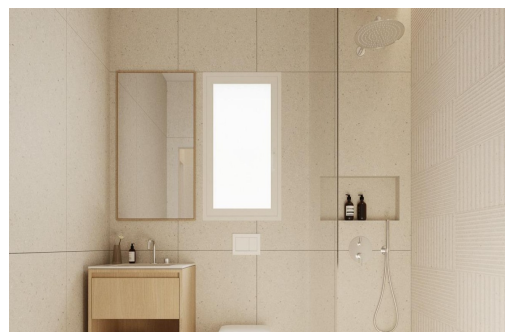

REF: RD-79847

Nowo zbudowane · Penthouse · Torrevieja

1 SYPIALNIE

2 ŁAZIENKI

69M²

0M²

TAK

B

Nowoczesne apartamenty w samym sercu Torrevieja, zaledwie 600 m od morza. Ekskluzywna inwestycja w centrum Torrevieja. Odkryj ekskluzywny projekt mieszkaniowy obejmujący tylko 7 nowoczesnych apartamentów, idealnie położonych w tętniącym życiem centrum Torrevieja w prowincji Alicante. Te stylowe domy, położone zaledwie 600 m od brzegu morza, doskonale łączą zalety życia na wybrzeżu z wygodami miejskiego stylu życia, oferując łatwy dostęp do sklepów, restauracji i obiektów rekreacyjnych. Nowoczesny design i przemyślany rozkład pomieszczeń. Do wyboru są apartamenty z 1 lub 2 sypialniami, każdy z 2 łazienkami (jedna przy sypialni). Otwarte rozkłady pomieszczeń zostały zaprojektowane tak, aby maksymalnie wykorzystać przestrzeń i naturalne światło, zapewniając zarówno komfort, jak i funkcjonalność. Wysokiej jakości wykończenia, takie jak drzwi wejściowe z zabezpieczeniem, szafy wnękowe z w...

key features

- Sypialnie: 1
- Łazienki: 2
- Powierzchnia: 69m²
- Ocena energetyczna: B

Szczegóły oferty

- Air Conditioning: Pre-Installed
- Beach: 1000 Meters
- Communal Pool
- Double Bedrooms: 1
- Elevator/Lift
- Location: Coastal
- Near Bus Route
- Near Commercial Center
- Near Schools
- Solarium: Yes
- Space
- Terrace: 13 Msq.
- Useable Build Space: 60 Msq.