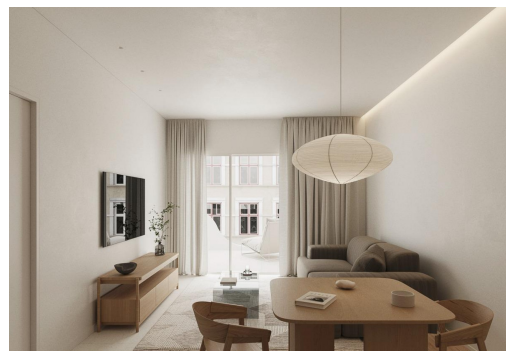

REF: RD-79847

Nieuwbouw · Penthouse · Torrevieja

1 SLAAPKAMERS

2 BADKAMERS

69M²

0M²

JA

B