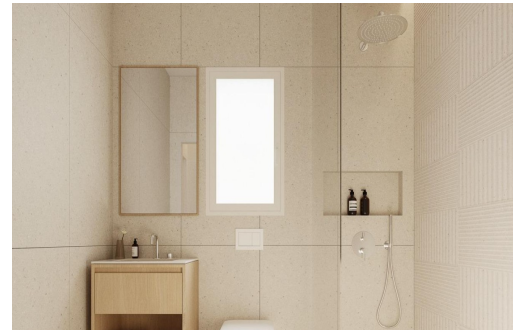

Moderne nieuwbouwappartementen in het hart van Torrevieja, op slechts 600 m van de zee. Exclusief boetiekproject in het centrum van Torrevieja. Ontdek een exclusief woonproject van slechts 7 moderne nieuwbouwappartementen, ideaal gelegen in het bruisende centrum van Torrevieja, Alicante. Deze stijlvolle woningen liggen op slechts 600 m van de kust en combineren perfect de voordelen van het leven aan de kust met het gemak van een stedelijke levensstijl, met gemakkelijke toegang tot winkels, restaurants en recreatiemogelijkheden. Eigentijds ontwerp en slimme indelingen. Kies tussen appartementen met 1 of 2 slaapkamers, elk met 2 badkamers (waarvan één en-suite). De open indelingen zijn ontworpen om de ruimte en het natuurlijke licht te maximaliseren, wat zowel comfort als functionaliteit garandeert. Hoogwaardige afwerkingen zoals beveiligde toegangsdeuren, inbouwkasten met textielafwerking, aluminium kozijnen met thermische...