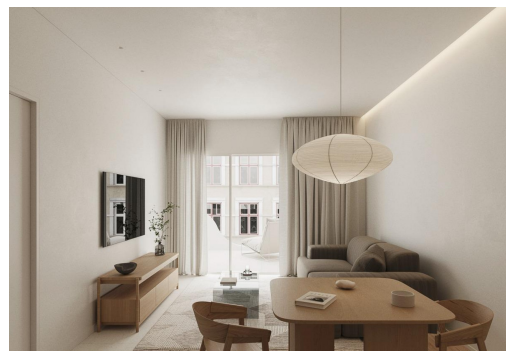

REF: RD-79847

Nueva construcción · Ático · Torrevieja

1 HABITACIONES

2 BAÑOS

69M²

0M²

SÍ

B

Modernos apartamentos de nueva construcción en el corazón de Torrevieja, a solo 600 m del mar. Exclusiva promoción boutique en el centro de Torrevieja. Descubra un exclusivo proyecto residencial de solo 7 modernos apartamentos de nueva construcción, con una ubicación ideal en el animado centro de Torrevieja, Alicante. A solo 600 m del paseo marítimo, estas elegantes viviendas combinan a la perfección las ventajas de la vida costera con la comodidad del estilo de vida urbano, ya que ofrecen fácil acceso a tiendas, restaurantes y opciones de ocio. Diseño contemporáneo y distribuciones inteligentes. Elija entre apartamentos de 1 o 2 dormitorios, cada uno con 2 baños (uno en suite). Las distribuciones abiertas están diseñadas para maximizar el espacio y la luz natural, garantizando tanto la comodidad como la funcionalidad. Los acabados de primera calidad, como las puertas de entrada de seguridad, los armarios empot...