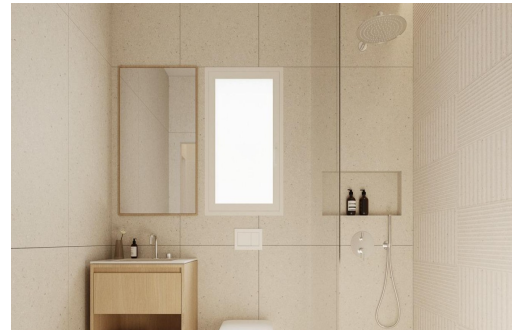

REF: RD-79847

Nueva construcción · Ático · Torrevieja

1 HABITACIONES

2 BAÑOS

69M²

0M²

SÍ

B

Modernos apartamentos de nueva construcción en el corazón de Torrevieja, a solo 600 m del mar. Exclusiva promoción boutique en el centro de Torrevieja. Descubra un exclusivo proyecto residencial de solo 7 modernos apartamentos de nueva construcción, con una ubicación ideal en el animado centro de Torrevieja, Alicante. A solo 600 m del paseo marítimo, estas elegantes viviendas combinan a la perfección las ventajas de la vida costera con la comodidad del estilo de vida urbano, ya que ofrecen fácil acceso a tiendas, restaurantes y opciones de ocio. Diseño contemporáneo y distribuciones inteligentes. Elija entre apartamentos de 1 o 2 dormitorios, cada uno con 2 baños (uno en suite). Las distribuciones abiertas están diseñadas para maximizar el espacio y la luz natural, garantizando tanto la comodidad como la funcionalidad. Los acabados de primera calidad, como las puertas de entrada de seguridad, los armarios empot...

Información clave

- Habitaciones: 1
- Construidos: 69m²
- Baños: 2
- Calificación energética: B

Características

- Air Conditioning: Pre-Installed
- Communal Pool
- Elevator/Lift
- Near Bus Route
- Near Schools
- Space
- Useable Build Space: 60 Msq.
- Beach: 1000 Meters
- Double Bedrooms: 1
- Location: Coastal
- Near Commercial Center
- Solarium: Yes
- Terrace: 13 Msq.