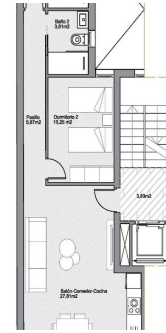

RÉE: RD-76656

Nouvelle construction · Apartment · Torrevieja

2 CHAMBRES

2 NBR. SDB

82M²

0M²

OUI

B

Appartements modernes neufs au cœur de Torrevieja, à seulement 600 m de la mer. Programme immobilier boutique exclusif dans le centre de Torrevieja. Découvrez un projet résidentiel exclusif de seulement 7 appartements modernes neufs, idéalement situés dans le centre animé de Torrevieja, à Alicante. À seulement 600 m du front de mer, ces logements élégants combinent parfaitement les avantages de la vie côtière et la commodité d'un style de vie urbain, offrant un accès facile aux commerces, restaurants et loisirs. Design contemporain et agencements intelligents. Choisissez entre des appartements 1 ou 2 chambres, chacun avec 2 salles de bains (dont une en suite). Les agencements ouverts sont conçus pour maximiser l'espace et la lumière naturelle, garantissant à la fois confort et fonctionnalité. Des finitions haut de gamme telles que des portes d'entrée sécurisées, des armoires encastrées avec des finiti...

Principales caractéristiques

- Chambres: 2
- Construit: 82m²
- Nbr. Sdb: 2
- Énergie: B

Les caractéristiques

- Air Conditioning: Pre-Installed
- Communal Pool
- Elevator/Lift
- Near Bus Route
- Near Schools
- Space
- Useable Build Space: 70 Msq.
- Beach: 1000 Meters
- Double Bedrooms: 2
- Location: Coastal
- Near Commercial Center
- Solarium: Yes
- Terrace: 3 Msq.