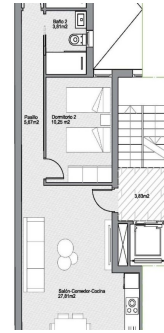

REF: RD-76656

Nueva construcción · Piso · Torrevieja

2 HABITACIONES

2 BAÑOS

82M²

0M²

SÍ

B

Modernos apartamentos de nueva construcción en el corazón de Torrevieja, a solo 600 m del mar. Exclusiva promoción boutique en el centro de Torrevieja. Descubra un exclusivo proyecto residencial de solo 7 modernos apartamentos de nueva construcción, con una ubicación ideal en el animado centro de Torrevieja, Alicante. A solo 600 m del paseo marítimo, estas elegantes viviendas combinan a la perfección las ventajas de la vida costera con la comodidad del estilo de vida urbano, ya que ofrecen fácil acceso a tiendas, restaurantes y opciones de ocio. Diseño contemporáneo y distribuciones inteligentes. Elija entre apartamentos de 1 o 2 dormitorios, cada uno con 2 baños (uno en suite). Las distribuciones abiertas están diseñadas para maximizar el espacio y la luz natural, garantizando tanto la comodidad como la funcionalidad. Los acabados de primera calidad, como las puertas de entrada de seguridad, los armarios empot...

Información clave

- Habitaciones: 2
- Baños: 2
- Construidos: 82m²
- Calificación energética: B

Características

- Air Conditioning: Pre-Installed
- Beach: 1000 Meters
- Communal Pool
- Double Bedrooms: 2
- Elevator/Lift
- Location: Coastal
- Near Bus Route
- Near Commercial Center
- Near Schools
- Solarium: Yes
- Space
- Terrace: 3 Msq.
- Useable Build Space: 70 Msq.