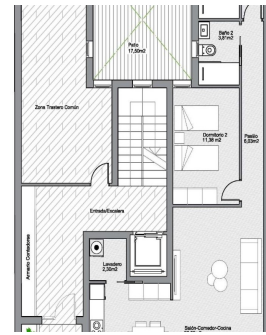

RÉF: RD-72920

Nouvelle construction · Apartment · Torrevieja

2 CHAMBRES

2 NBR. SDB

101M²

0M²

OUI

B

Appartements modernes neufs au cœur de Torrevieja, à seulement 600 m de la mer. Programme immobilier boutique exclusif dans le centre de Torrevieja. Découvrez un projet résidentiel exclusif de seulement 7 appartements modernes neufs, idéalement situés dans le centre animé de Torrevieja, à Alicante. À seulement 600 m du front de mer, ces logements élégants combinent parfaitement les avantages de la vie côtière et la commodité d'un style de vie urbain, offrant un accès facile aux commerces, restaurants et loisirs. Design contemporain et agencements intelligents. Choisissez entre des appartements 1 ou 2 chambres, chacun avec 2 salles de bains (dont une en suite). Les agencements ouverts sont conçus pour maximiser l'espace et la lumière naturelle, garantissant à la fois confort et fonctionnalité. Des finitions haut de gamme telles que des portes d'entrée sécurisées, des armoires encastrées avec des finiti...

Principales caractéristiques

- Chambres: 2
- Construit: 101m²
- Nbr. Sdb: 2
- Énergie: B

Les caractéristiques

- Air Conditioning: Pre-Installed
- Communal Pool
- Elevator/Lift
- Near Bus Route
- Near Schools
- Solarium: Yes
- Terrace: 19 Msq.
- Beach: 1000 Meters
- Double Bedrooms: 2
- Location: Coastal
- Near Commercial Center
- Patio
- Space
- Useable Build Space: 90 Msq.