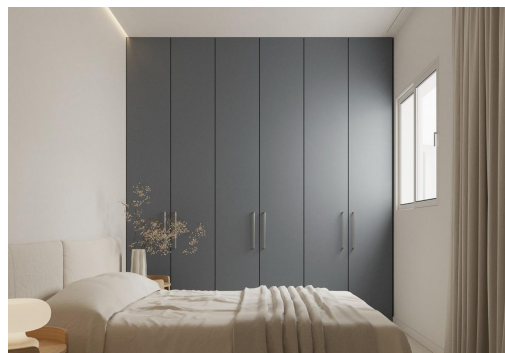

REF: RD-72920

Nueva construcción · Piso · Torrevieja

2 HABITACIONES

2 BAÑOS

101M²

0M²

SÍ

B