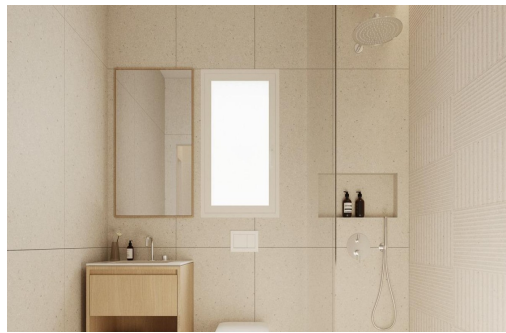

REF: RD-72920

Nueva construcción · Piso · Torrevieja

2 HABITACIONES

2 BAÑOS

101M²

0M²

SÍ

B

Modernos apartamentos de nueva construcción en el corazón de Torrevieja, a solo 600 m del mar. Exclusiva promoción boutique en el centro de Torrevieja. Descubra un exclusivo proyecto residencial de solo 7 modernos apartamentos de nueva construcción, con una ubicación ideal en el animado centro de Torrevieja, Alicante. A solo 600 m del paseo marítimo, estas elegantes viviendas combinan a la perfección las ventajas de la vida costera con la comodidad del estilo de vida urbano, ya que ofrecen fácil acceso a tiendas, restaurantes y opciones de ocio. Diseño contemporáneo y distribuciones inteligentes. Elija entre apartamentos de 1 o 2 dormitorios, cada uno con 2 baños (uno en suite). Las distribuciones abiertas están diseñadas para maximizar el espacio y la luz natural, garantizando tanto la comodidad como la funcionalidad. Los acabados de primera calidad, como las puertas de entrada de seguridad, los armarios empot...

Información clave

- Habitaciones: 2
- Baños: 2
- Construidos: 101m²
- Calificación energética: B

Características

- Air Conditioning: Pre-Installed
- Beach: 1000 Meters
- Communal Pool
- Double Bedrooms: 2
- Elevator/Lift
- Location: Coastal
- Near Bus Route
- Near Commercial Center
- Near Schools
- Patio
- Solarium: Yes
- Space
- Terrace: 19 Msq.
- Useable Build Space: 90 Msq.