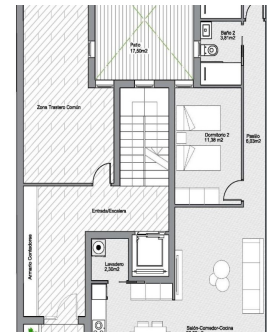

REF: RD-72920

Nueva construcción · Piso · Torrevieja

2 HABITACIONES

2 BAÑOS

101M²

0M²

SÍ

B

Modernos apartamentos de nueva construcción en el corazón de Torrevieja, a solo 600 m del mar. Exclusiva promoción boutique en el centro de Torrevieja. Descubra un exclusivo proyecto residencial de solo 7 modernos apartamentos de nueva construcción, con una ubicación ideal en el animado centro de Torrevieja, Alicante. A solo 600 m del paseo marítimo, estas elegantes viviendas combinan a la perfección las ventajas de la vida costera con la comodidad del estilo de vida urbano, ya que ofrecen fácil acceso a tiendas, restaurantes y opciones de ocio. Diseño contemporáneo y distribuciones inteligentes. Elija entre apartamentos de 1 o 2 dormitorios, cada uno con 2 baños (uno en suite). Las distribuciones abiertas están diseñadas para maximizar el espacio y la luz natural, garantizando tanto la comodidad como la funcionalidad. Los acabados de primera calidad, como las puertas de entrada de seguridad, los armarios empot...

Información clave

- Habitaciones: 2
- Baños: 2
- Construidos: 101m²
- Calificación energética: B

Características

- Air Conditioning: Pre-Installed
- Beach: 1000 Meters
- Communal Pool
- Double Bedrooms: 2
- Elevator/Lift
- Location: Coastal
- Near Bus Route
- Near Commercial Center
- Near Schools
- Patio
- Solarium: Yes
- Space
- Terrace: 19 Msq.
- Useable Build Space: 90 Msq.