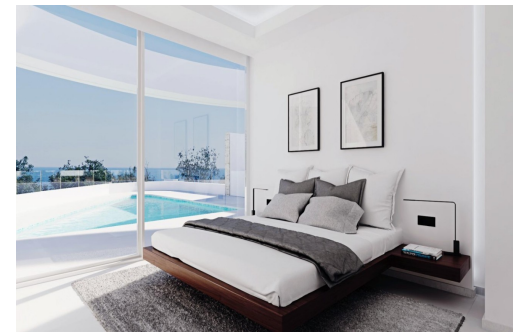

REF: RD-88702

Nueva construcción · Chalet · Calpe

4 HABITACIONES

3 BAÑOS

268M²

200M²

SÍ

B

Apartamentos y villas de lujo frente al mar en Mascarat, Calpe: la vida mediterránea redefinida. Exclusiva promoción de obra nueva con vistas al mar cerca del puerto de Mascarat, Calpe. Descubra un nuevo nivel de lujo costero con esta excepcional promoción inmobiliaria situada junto al pintoresco puerto de Mascarat, entre Calpe y Altea, en la Costa Blanca. Este exclusivo proyecto consta de 4 villas de diseño, 2 áticos y 8 elegantes apartamentos, todos con piscina privada y vistas panorámicas al mar Mediterráneo y al animado puerto deportivo. A solo 400 metros de la costa, esta urbanización única combina una arquitectura moderna, acabados de primera calidad y una ubicación inmejorable para disfrutar de un estilo de vida extraordinario. Ubicación privilegiada con excelentes conexiones y servicios. Estratégicamente situada a solo 55 km del aeropuerto internacional de Alicante, la urbanización es fácilmente accesible...