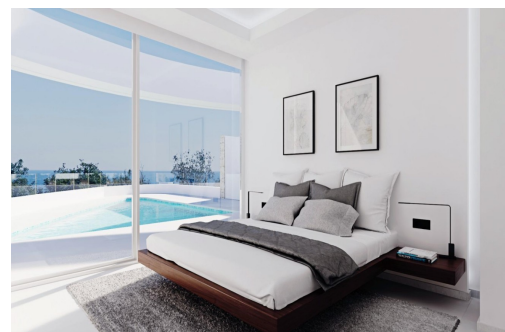

REF: RD-88702
Novostavba · Villa · Calpe

4 LOŽNICE

3 KOUPELNY

268M²

200M²

ANO

B

Klíčové vlastnosti