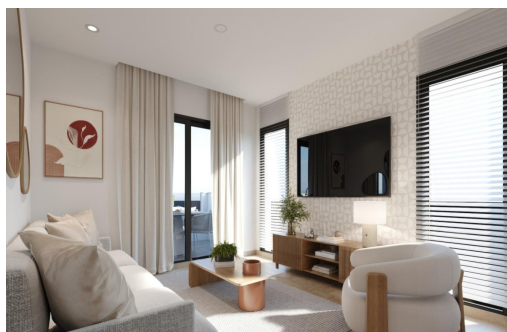

Nieuwbouw toeristische appartementen in Santa Rosalía Lake and Life Resort Costa Cálida. Toplocatie in het hart van de Costa Cálida. Deze nieuwbouw toeristische appartementen in Santa Rosalía Lake and Life Resort vertegenwoordigen een van de beste investerings- en lifestylemogelijkheden in de regio Murcia. Het complex ligt op minder dan 4 km van de stranden van Los Alcázares en op slechts 22 km van de internationale luchthaven van Murcia en biedt een onovertroffen combinatie van bereikbaarheid, vrije tijd en modern mediterrane leven. De historische stad Cartagena ligt op slechts 15 minuten afstand, terwijl er binnen een straal van 10 km verschillende prestigieuze golfbanen te vinden zijn. Exclusief wooncomplex met 40 appartementen. Het project bestaat uit vijf onafhankelijke gebouwen met in totaal 40 volledig gemeubileerde appartementen, verdeeld over vier verdiepingen met twee units per verdieping. Elk appartement bes...