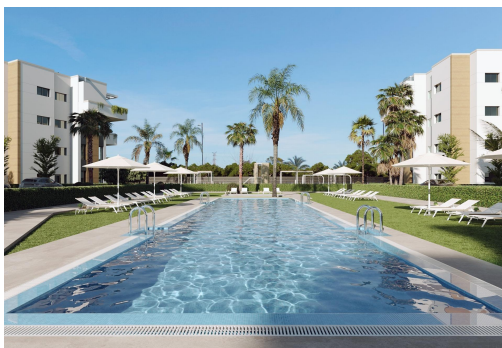

REF: RD-40772

Nieuwbouw · Appartement · Torre Pacheco

2 SLAAPKAMERS

2 BADKAMERS

83M²

0M²

JA

B