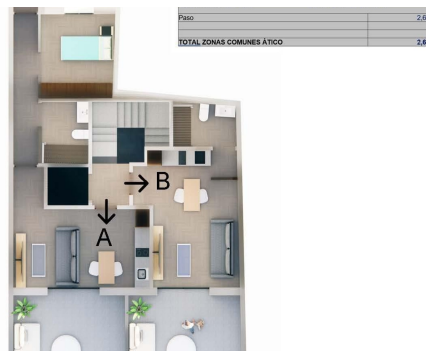

REF: RD-59490

Nowo zbudowane · Penthouse · Torrevieja

2 SYPIALNIE

1 ŁAZIENKI

58M<sup>2</sup>

0M<sup>2</sup>

B

Nowoczesne apartamenty w nowym budynku w centrum Torrevieja, zaledwie 200 m od morza. Odkryj tę ekskluzywną ofertę tylko 8 nowoczesnych apartamentów w nowym budynku, idealnie położonych w samym sercu Torrevieja. Za ledwie 200 m od morza, w samym centrum miasta, nieruchomości te oferują idealne połączenie życia nad morzem i miejskich udogodnień. Nowoczesny design i przemyślany rozkład pomieszczeń. Do wyboru są 4 kawalerki lub 4 apartamenty z 2 sypialniami i 1 łazienką. Każda nieruchomość została zaprojektowana z myślą o nowoczesnym i funkcjonalnym rozkładzie, który maksymalizuje dostęp naturalnego światła i komfort. Wysokiej jakości wykończenia gwarantują trwałość i elegancję, dzięki czemu nieruchomości te idealnie nadają się zarówno do zamieszkania na stałe, jak i na wakacje. Ekskluzywne usługi w budynku. Mieszkańcy mogą zrelaksować się na wspólnym tarasie słonecznym ...

## key features

- Sypialnie: 2
- Łazienki: 1
- Powierzchnia: 58m<sup>2</sup>
- Ocena energetyczna: B

## Szczegóły oferty

- Beach: 200 Meters
- Elevator/Lift
- Near Bus Route
- Near Schools
- Terrace: 15 Msq.
- Double Bedrooms: 2
- Location: Coastal
- Near Commercial Center
- Space
- Useable Build Space: 50 Msq.