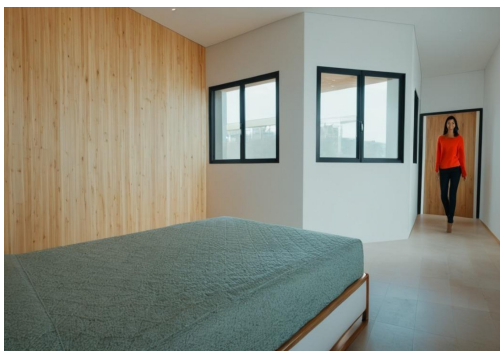

REF: RD-59490

Nueva construcción · Ático · Torrevieja

2 HABITACIONES

1 BAÑOS

58M<sup>2</sup>

0M<sup>2</sup>

B

Apartamentos modernos de nueva construcción en el centro de Torre Vieja, a solo 200 m del mar. Descubra esta exclusiva promoción boutique de solo 8 apartamentos modernos de nueva construcción, perfectamente situados en el corazón de Torre Vieja. A solo 200 m del mar en pleno centro de la ciudad, estas viviendas ofrecen la combinación ideal entre la vida junto al mar y las comodidades urbanas. Diseño contemporáneo y distribuciones inteligentes. Elija entre 4 estudios o 4 apartamentos de 2 dormitorios con 1 baño. Cada propiedad está diseñada con una distribución moderna y funcional que maximiza la luz natural y el confort. Los acabados de alta calidad garantizan la durabilidad y la elegancia, lo que hace que estas viviendas sean perfectas tanto para vivir todo el año como para pasar las vacaciones. Servicios exclusivos del edificio. Los residentes pueden relajarse en el solárium comunitario de la azotea. P...

## Características

- Beach: 200 Meters
- Double Bedrooms: 2
- Elevator/Lift
- Location: Coastal
- Near Bus Route
- Near Commercial Center
- Near Schools
- Space
- Terrace: 15 Msq.
- Useable Build Space: 50 Msq.