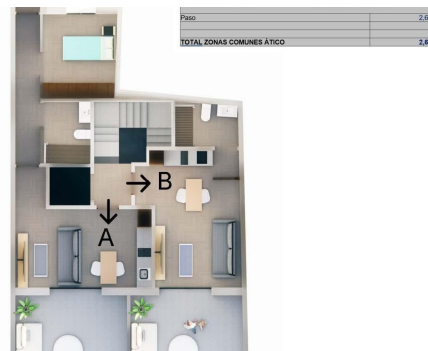

REF: RD-59490

Nueva construcción · Ático · Torrevieja

2 HABITACIONES

1 BAÑOS

58M<sup>2</sup>

0M<sup>2</sup>

B

Apartamentos modernos de nueva construcción en el centro de Torre Vieja, a solo 200 m del mar. Descubra esta exclusiva promoción boutique de solo 8 apartamentos modernos de nueva construcción, perfectamente situados en el corazón de Torre Vieja. A solo 200 m del mar en pleno centro de la ciudad, estas viviendas ofrecen la combinación ideal entre la vida junto al mar y las comodidades urbanas. Diseño contemporáneo y distribuciones inteligentes. Elija entre 4 estudios o 4 apartamentos de 2 dormitorios con 1 baño. Cada propiedad está diseñada con una distribución moderna y funcional que maximiza la luz natural y el confort. Los acabados de alta calidad garantizan la durabilidad y la elegancia, lo que hace que estas viviendas sean perfectas tanto para vivir todo el año como para pasar las vacaciones. Servicios exclusivos del edificio. Los residentes pueden relajarse en el solárium comunitario de la azotea. P...

## Información clave

- Habitaciones: 2
- Baños: 1
- Construidos: 58m<sup>2</sup>
- Calificación energética: B

## Características

- Beach: 200 Meters
- Double Bedrooms: 2
- Elevator/Lift
- Location: Coastal
- Near Bus Route
- Near Commercial Center
- Near Schools
- Space
- Terrace: 15 Msq.
- Useable Build Space: 50 Msq.