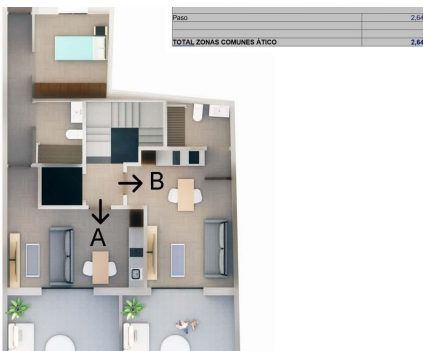

REF: RD-35816

Nowo zbudowane · Penthouse · Torrevieja

0 SYPIALNIE

1 ŁAZIENKI

25M²

0M²

B

Nowoczesne apartamenty w nowym budynku w centrum Torrevieja, zaledwie 200 m od morza. Odkryj tę ekskluzywną ofertę tylko 8 nowoczesnych apartamentów w nowym budynku, idealnie położonych w samym sercu Torrevieja. Za ledwie 200 m od morza, w samym centrum miasta, nieruchomości te oferują idealne połączenie życia nad morzem i miejskich udogodnień. Nowoczesny design i przemyślany rozkład pomieszczeń. Do wyboru są 4 kawalerki lub 4 apartamenty z 2 sypialniami i 1 łazienką. Każda nieruchomość została zaprojektowana z myślą o nowoczesnym i funkcjonalnym rozkładzie, który maksymalizuje dostęp naturalnego światła i komfort. Wysokiej jakości wykończenia gwarantują trwałość i elegancję, dzięki czemu nieruchomości te idealnie nadają się zarówno do zamieszkania na stałe, jak i na wakacje. Ekskluzywne usługi w budynku. Mieszkańcy mogą zrelaksować się na wspólnym tarasie słonecznym ...

key features

- Łazienki: 1
- Ocena energetyczna: B
- Powierzchnia: 25m²

Szczegóły oferty

- Beach: 200 Meters
- Location: Coastal
- Near Commercial Center
- Space
- Useable Build Space: 20 Msq.
- Elevator/Lift
- Near Bus Route
- Near Schools
- Terrace: 15 Msq.