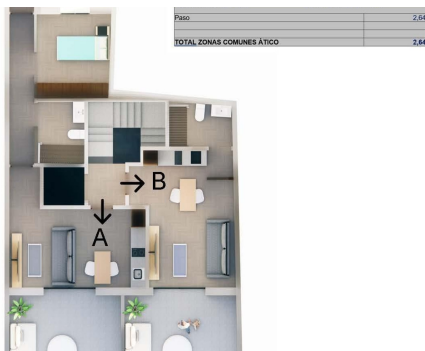

REF: RD-35816

Nybygg · Toppleilighet · Torre Vieja

0 SOVEROM

1 BAD

25M²

0M²

B

Moderne nybyggede leiligheter i sentrum av Torrevieja, bare 200 m fra sjøen. Oppdag dette eksklusive boutique-prosjektet med bare 8 moderne nybyggede leiligheter, perfekt beliggende i hjertet av Torrevieja. Bare 200 m fra sjøen i sentrum av byen, tilbyr disse boligene den ideelle kombinasjonen av livet ved sjøen og urbane bekvemmeligheter. Moderne design og smart planløsning. Velg mellom 4 studioer eller 4 leiligheter med 2 soverom og 1 bad. Hver bolig er designet med en moderne og funksjonell planløsning som maksimerer naturlig lys og komfort. Høykvalitets finish garanterer holdbarhet og eleganse, noe som gjør disse boligene perfekte både for helårsbeboelse og ferie. Eksklusive tjenester i bygningen. Beboerne kan slappe av på felles solterrasse på taket. Pansrede inngangsdører, fullt installert klimaanlegg, gulvvarme på bad og felles heis. Dynamisk livsstil i Torrevieja. Torrevieja er en l...

Nøkkelegenskaper

- Bad: 1
- Energisertifikat: B
- Beach: 200 Meters
- Location: Coastal
- Near Commercial Center
- Space
- Useable Build Space: 20 Msq.
- Boareal: 25m²
- Elevator/Lift
- Near Bus Route
- Near Schools
- Terrace: 15 Msq.