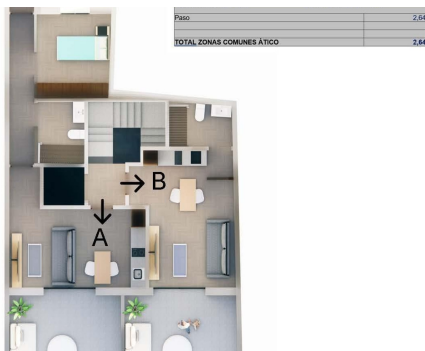

REF: RD-35816

Nueva construcción · Ático · Torrevieja

0 HABITACIONES

1 BAÑOS

25M²

0M²

B

Apartamentos modernos de nueva construcción en el centro de Torrevieja, a solo 200 m del mar. Descubra esta exclusiva promoción boutique de solo 8 apartamentos modernos de nueva construcción, perfectamente situados en el corazón de Torrevieja. A solo 200 m del mar en pleno centro de la ciudad, estas viviendas ofrecen la combinación ideal entre la vida junto al mar y las comodidades urbanas. Diseño contemporáneo y distribuciones inteligentes. Elija entre 4 estudios o 4 apartamentos de 2 dormitorios con 1 baño. Cada propiedad está diseñada con una distribución moderna y funcional que maximiza la luz natural y el confort. Los acabados de alta calidad garantizan la durabilidad y la elegancia, lo que hace que estas viviendas sean perfectas tanto para vivir todo el año como para pasar las vacaciones. Servicios exclusivos del edificio. Los residentes pueden relajarse en el solárium comunitario de la azotea. P...

Información clave

- Baños: 1
- Construidos: 25m²
- Calificación energética: B

Características

- Beach: 200 Meters
- Elevator/Lift
- Location: Coastal
- Near Bus Route
- Near Commercial Center
- Near Schools
- Space
- Terrace: 15 Msq.
- Useable Build Space: 20 Msq.