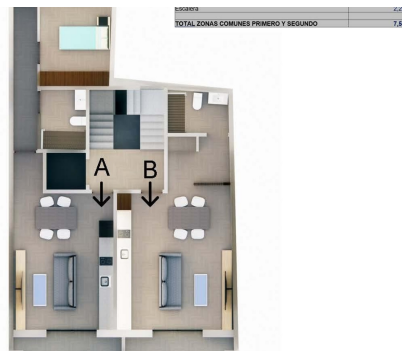

REF: RD-77406

Nowo zbudowane · Apartament · Torrevieja

2 SYPIALNIE

1 ŁAZIENKI

64M²

0M²

B