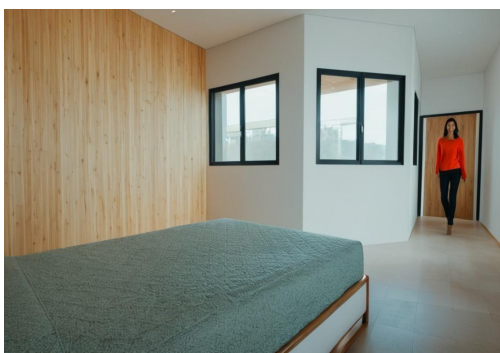

RÉE: RD-77406

Nouvelle construction · Apartment · Torrevieja

2 CHAMBRES

1 NBR. SDB

64M²

0M²

B

Appartements modernes neufs dans le centre de Torrevieja, à seulement 200 m de la mer. Découvrez cette promotion boutique exclusive de seulement 8 appartements modernes neufs, idéalement situés au cœur de Torrevieja. À seulement 200 m de la mer, en plein centre-ville, ces logements offrent la combinaison idéale entre la vie en bord de mer et les commodités urbaines. Design contemporain et agencements intelligents. Choisissez entre 4 studios ou 4 appartements de 2 chambres avec 1 salle de bain. Chaque propriété est conçue avec un agencement moderne et fonctionnel qui maximise la lumière naturelle et le confort. Les finitions de haute qualité garantissent la durabilité et l'élégance, ce qui rend ces logements parfaits pour vivre toute l'année ou passer vos vacances. Services exclusifs de l'immeuble. Les résidents peuvent se détendre dans le solarium commun sur le toit. Portes d'entrée blindées, c...

Principales caractéristiques

- Chambres: 2
- Construit: 64m²
- Nbr. Sdb: 1
- Énergie: B

Les caractéristiques

- Beach: 200 Meters
- Elevator/Lift
- Near Bus Route
- Near Schools
- Terrace: 4 Msq.
- Double Bedrooms: 2
- Location: Coastal
- Near Commercial Center
- Space
- Useable Build Space: 58 Msq.