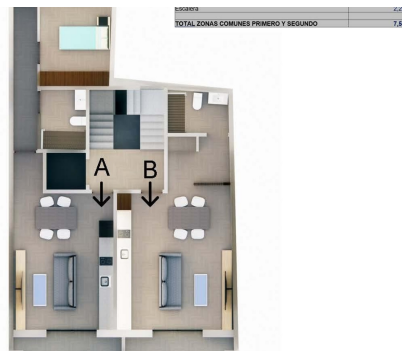

REF: RD-77406

Nueva construcción · Piso · Torre vieja

2 HABITACIONES

1 BAÑOS

64M²

0M²

B