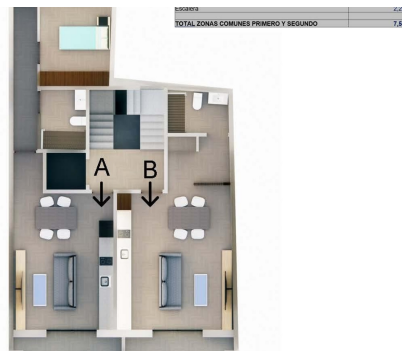

REF: RD-77406

Novostavba · Apartment · Torrevieja

2 LOŽNICE

1 KOUPELNY

64M²

0M²

B