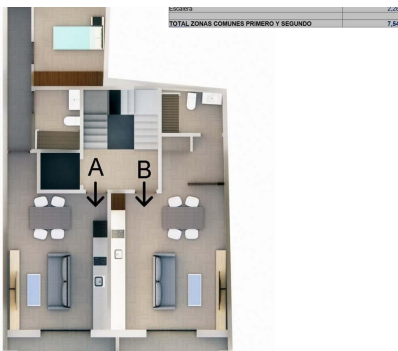

REF: RD-49336

Nueva construcción · Piso · Torrevieja

0 HABITACIONES

1 BAÑOS

36M²

0M²

B

Apartamentos modernos de nueva construcción en el centro de Torre Vieja, a solo 200 m del mar. Descubra esta exclusiva promoción boutique de solo 8 apartamentos modernos de nueva construcción, perfectamente situados en el corazón de Torre Vieja. A solo 200 m del mar en pleno centro de la ciudad, estas viviendas ofrecen la combinación ideal entre la vida junto al mar y las comodidades urbanas. Diseño contemporáneo y distribuciones inteligentes. Elija entre 4 estudios o 4 apartamentos de 2 dormitorios con 1 baño. Cada propiedad está diseñada con una distribución moderna y funcional que maximiza la luz natural y el confort. Los acabados de alta calidad garantizan la durabilidad y la elegancia, lo que hace que estas viviendas sean perfectas tanto para vivir todo el año como para pasar las vacaciones. Servicios exclusivos del edificio. Los residentes pueden relajarse en el solárium comunitario de la azotea. P...

Información clave

- Baños: 1
- Construidos: 36m²
- Calificación energética: B

Características

- Beach: 200 Meters
- Elevator/Lift
- Location: Coastal
- Near Bus Route
- Near Commercial Center
- Near Schools
- Space
- Terrace: 4 Msq.
- Useable Build Space: 30 Msq.