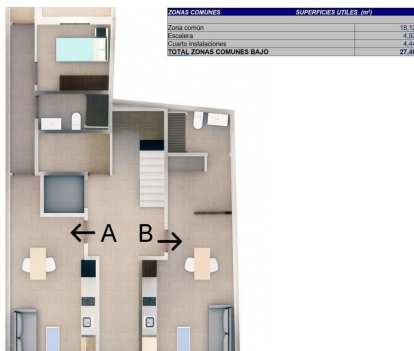

REF: RD-72062

Nueva construcción · Piso · Torre vieja

2 HABITACIONES

1 BAÑOS

58M<sup>2</sup>

0M<sup>2</sup>

B

Apartamentos modernos de nueva construcción en el centro de Torrevieja, a solo 200 m del mar. Descubra esta exclusiva promoción boutique de solo 8 apartamentos modernos de nueva construcción, perfectamente situados en el corazón de Torrevieja. A solo 200 m del mar en pleno centro de la ciudad, estas viviendas ofrecen la combinación ideal entre la vida junto al mar y las comodidades urbanas. Diseño contemporáneo y distribuciones inteligentes. Elija entre 4 estudios o 4 apartamentos de 2 dormitorios con 1 baño. Cada propiedad está diseñada con una distribución moderna y funcional que maximiza la luz natural y el confort. Los acabados de alta calidad garantizan la durabilidad y la elegancia, lo que hace que estas viviendas sean perfectas tanto para vivir todo el año como para pasar las vacaciones. Servicios exclusivos del edificio. Los residentes pueden relajarse en el solárium comunitario de la azotea. P...

## Información clave

- Habitaciones: 2
- Baños: 1
- Construidos: 58m<sup>2</sup>
- Calificación energética: B

## Características

- Beach: 200 Meters
- Double Bedrooms: 2
- Elevator/Lift
- Location: Coastal
- Near Bus Route
- Near Commercial Center
- Near Schools
- Patio
- Space
- Useable Build Space: 50 Msq.