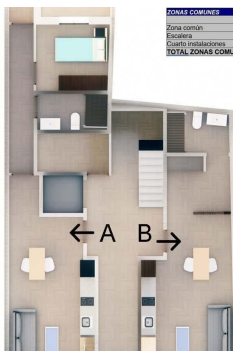

REF: RD-72062

Novostavba · Apartment · Torrevieja

2 LOŽNICE

1 KOUPELNY

58M²

0M²

B