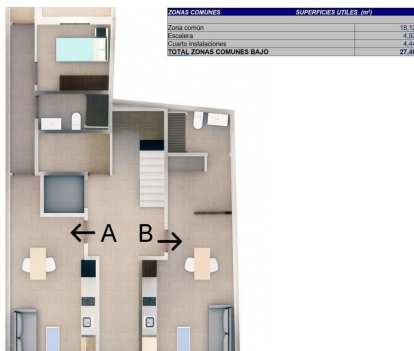

RÉE: RD-15106

Nouvelle construction · Apartment · Torrevieja

0 CHAMBRES

1 NBR. SDB

31M²

0M²

B

Appartements modernes neufs dans le centre de Torrevieja, à seulement 200 m de la mer. Découvrez cette promotion boutique exclusive de seulement 8 appartements modernes neufs, idéalement situés au cœur de Torrevieja. À seulement 200 m de la mer, en plein centre-ville, ces logements offrent la combinaison idéale entre la vie en bord de mer et les commodités urbaines. Design contemporain et agencements intelligents. Choisissez entre 4 studios ou 4 appartements de 2 chambres avec 1 salle de bain. Chaque propriété est conçue avec un agencement moderne et fonctionnel qui maximise la lumière naturelle et le confort. Les finitions de haute qualité garantissent la durabilité et l'élégance, ce qui rend ces logements parfaits pour vivre toute l'année ou passer vos vacances. Services exclusifs de l'immeuble. Les résidents peuvent se détendre dans le solarium commun sur le toit. Portes d'entrée blindées, c...

Principales caractéristiques

- Nbr. Sdb: 1
- Énergie: B
- Construit: 31m²

Les caractéristiques

- Beach: 200 Meters
- Location: Coastal
- Near Commercial Center
- Space
- Elevator/Lift
- Near Bus Route
- Near Schools
- Useable Build Space: 28 Msq.