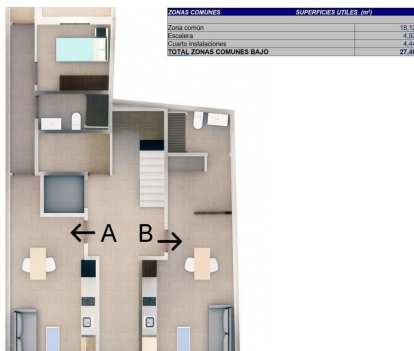

REF: RD-15106

Nueva construcción · Piso · Torre vieja

0 HABITACIONES

1 BAÑOS

31M²

0M²

B

Apartamentos modernos de nueva construcción en el centro de Torre Vieja, a solo 200 m del mar. Descubra esta exclusiva promoción boutique de solo 8 apartamentos modernos de nueva construcción, perfectamente situados en el corazón de Torre Vieja. A solo 200 m del mar en pleno centro de la ciudad, estas viviendas ofrecen la combinación ideal entre la vida junto al mar y las comodidades urbanas. Diseño contemporáneo y distribuciones inteligentes. Elija entre 4 estudios o 4 apartamentos de 2 dormitorios con 1 baño. Cada propiedad está diseñada con una distribución moderna y funcional que maximiza la luz natural y el confort. Los acabados de alta calidad garantizan la durabilidad y la elegancia, lo que hace que estas viviendas sean perfectas tanto para vivir todo el año como para pasar las vacaciones. Servicios exclusivos del edificio. Los residentes pueden relajarse en el solárium comunitario de la azotea. P...

Información clave

- Baños: 1
- Construidos: 31m²
- Calificación energética: B

Características

- Beach: 200 Meters
- Elevator/Lift
- Location: Coastal
- Near Bus Route
- Near Commercial Center
- Near Schools
- Space
- Useable Build Space: 28 Msq.