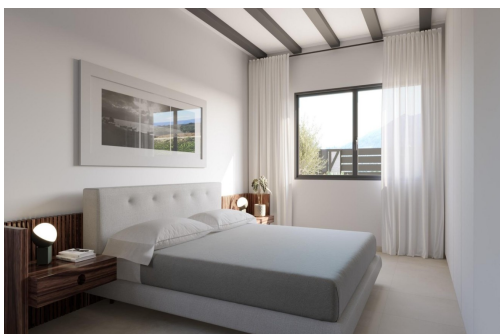

REF: RD-25095

Nueva construcción · Chalet · Penaguila

3 HABITACIONES

2 BAÑOS

130M²

801M²

B

Villas de nueva construcción en Penáguila: tranquilidad y naturaleza en el corazón de la Sierra de Aitana, Alicante. Descubra una oportunidad excepcional para vivir rodeado de naturaleza en un entorno tranquilo con impresionantes vistas a la montaña. Esta nueva promoción de 35 villas de una sola planta se encuentra junto al encantador pueblo de Penáguila, enclavado en el corazón de la Sierra de Aitana, en Alicante. Con generosas parcelas de 800 m², estas viviendas ofrecen privacidad, comodidad y contacto directo con el entorno natural. Viviendas amplias con distribuciones personalizadas. Cada villa se encuentra en una parcela privada de 800 m² y está distribuida en una sola planta, lo que ofrece el máximo confort y accesibilidad. Elija entre 5 distribuciones diferentes con 3 o 4 dormitorios, 2 o 3 baños y superficies construidas que van desde los 130 hasta los 178 m². Todas las viviendas cuentan con amplias terraz...

Información clave

- Habitaciones: 3
- Construidos: 130m²
- Calificación energética: B
- Baños: 2
- Parcela: 801m²

Características

- Beach: 26000 Meters
- Gated
- Location: Rural
- Number of Parking Spaces: 2
- Terrace: 37 Msq.
- Useable Build Space: 110 Msq.
- Double Bedrooms: 3
- Jardin
- Near Schools
- Parking - Space
- Toilet: 1